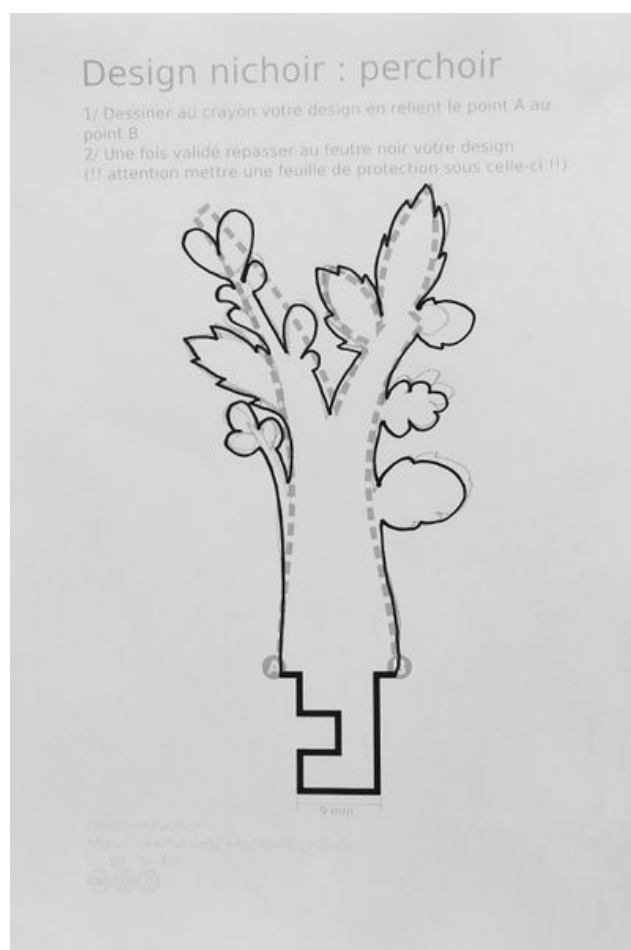

Fichier:Atelier nichoir scan2.jpg



Atelier_nichoir_scan2

Historique du fichier

Cliquer sur une date et heure pour voir le fichier tel qu'il était à ce moment-là.

	Date et heure	Vignette	Dimensions	Utilisateur	Commentaire
actuel	30 mars 2020 à 16:34		1 968 × 2 968 (465 Kio)	Melaniethms (discussion contributions)	Atelier_nichoir_scan2

Fabricant de l'appareil photo	Xiaomi
Modèle de l'appareil photo	Redmi Note 7

Temps d'exposition	1/33 s (0,03030303030303 s)
Ouverture	f/1,8
Sensibilité ISO	160
Date de la prise originelle	23 mars 2020 à 17:44
Longueur focale	4,74 mm
Largeur	3 000 px
Hauteur	4 000 px
Bits par composante	8 8 8
Modèle colorimétrique	RGB
Orientation	Normale
Composantes par pixel	3
Résolution horizontale	72 ppp
Résolution verticale	72 ppp
Logiciel utilisé	Adobe Photoshop CC 2017 (Windows)
Date de modification du fichier	23 mars 2020 à 18:04
Positionnement YCbCr	Centré
Programme d'exposition	Indéfini
Version EXIF	2.2
Date de la numérisation	23 mars 2020 à 17:44
Signification de chaque composante	1. Y 2. Cb 3. Cr 4. N'existe pas
vitesse d'obturation de l'APEX	5,058
Ouverture de l'APEX	1,69
Luminance APEX	1,51
Mode de mesure	Moyenne pondérée au centre
Flash	Flash non déclenché, suppression du flash obligatoire
Date en fraction de seconde	026 429
Date de la prise originelle	026 429
Date de la numérisation	026 429
Version FlashPix prise en charge	0 100
Espace colorimétrique	sRGB
Type de capteur	0
Type de scène	Image photographiée directement
Mode d'exposition	Automatique
Balance des blancs	Automatique
Longueur focale pour un film 35 mm	0 mm
Type de capture de la scène	Standard
Date de la dernière modification des métadonnées	23 mars 2020 à 19:04
Identifiant unique du document original	99C3ED7F9D6339842AB25A515D693EE1