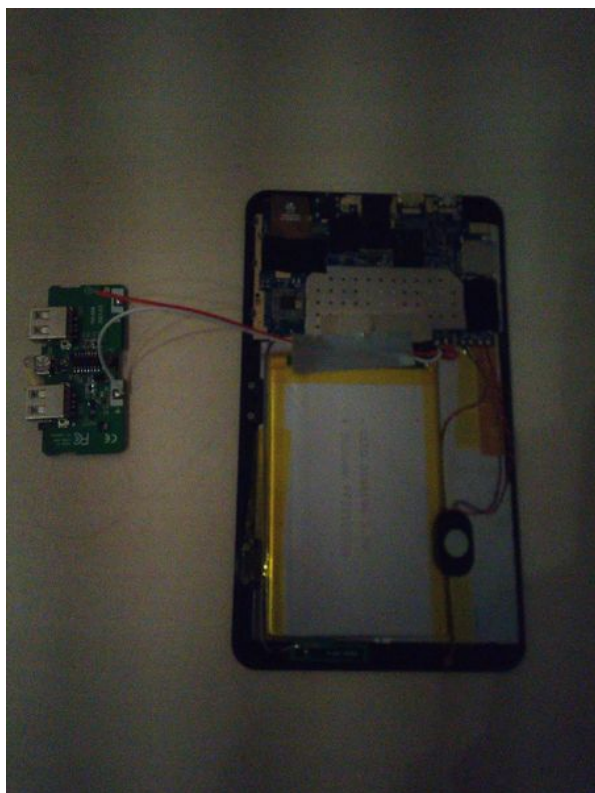

Fichier:Assemblage FlyingBear 905X IMG 20171223 194453.jpg



Fichier téléversé avec MsUpload on Spécial:AjouterDonnées/Tutorial/Assemblage_FlyingBear_905X

Historique du fichier

Cliquer sur une date et heure pour voir le fichier tel qu'il était à ce moment-là.

	Date et heure	Vignette	Dimensions	Utilisateur	Commentaire
actuel	25 décembre 2017 à 19:43		3 120 × 4 160 (4,37 Mio)	Ouchered (discussion contributions)	Fichier téléversé avec MsUpload on Spécial:AjouterDonnées/Tutorial/Assemblage_FlyingBear_905X

Vous ne pouvez pas remplacer ce fichier.

Utilisation du fichier

Les 2 pages suivantes utilisent ce fichier :

Assemblage FlyingBear 905X

Assemblage FlyingBear 905X/fr

Métadonnées

Ce fichier contient des informations supplémentaires, probablement ajoutées par l'appareil photo numérique ou le numériseur utilisé pour le créer. Si le fichier a été modifié depuis son état original, certains détails peuvent ne pas refléter entièrement l'image modifiée.

Fabricant de l'appareil photo	Blackview
Modèle de l'appareil photo	BV7000 PRO
Temps d'exposition	35 133/1 000 000 s (0,035133 s)
Ouverture	f/2,2
Sensibilité ISO	4 000
Date de la prise originelle	23 décembre 2017 à 19:44
Longueur focale	3,5 mm
Latitude	47° 47' 43,19" N
Longitude	4° 13' 12,75" W
Altitude	0 mètre au-dessus du niveau de la mer
Orientation	Normale
Résolution horizontale	72 ppp
Résolution verticale	72 ppp