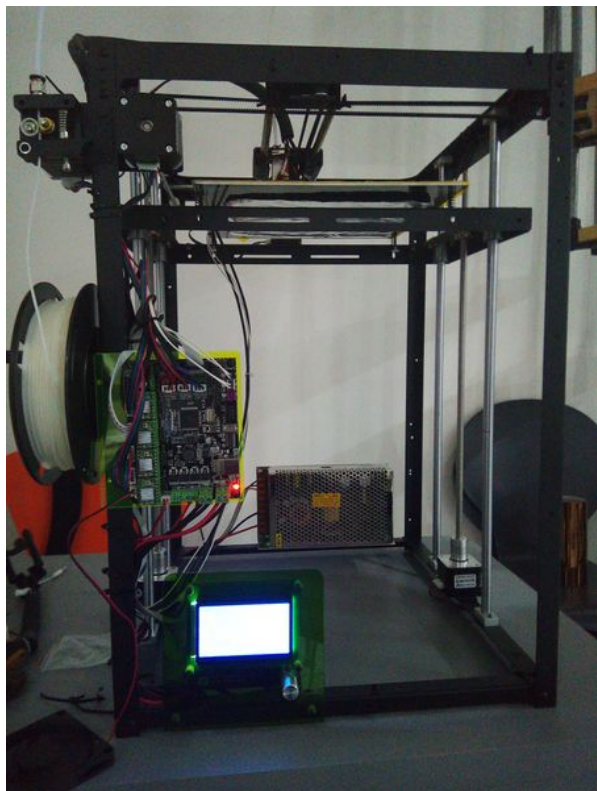

Fichier:Assemblage FlyingBear 905X IMG 20171217 172719.jpg



Fichier téléversé avec MsUpload on Spécial:AjouterDonnées/Tutorial/Assemblage_FlyingBear_905X

Historique du fichier

Cliquer sur une date et heure pour voir le fichier tel qu'il était à ce moment-là.

	Date et heure	Vignette	Dimensions	Utilisateur	Commentaire
actuel	25 décembre 2017 à 19:33		3 120 × 4 160 (3,78 Mio)	Ouchered (discussion contributions)	Fichier téléversé avec MsUpload on Spécial:AjouterDonnées/Tutorial/Assemblage_FlyingBear_905X

Vous ne pouvez pas remplacer ce fichier.

Utilisation du fichier

Les 2 pages suivantes utilisent ce fichier :

Assemblage FlyingBear 905X

Assemblage FlyingBear 905X/fr

Métadonnées

Ce fichier contient des informations supplémentaires, probablement ajoutées par l'appareil photo numérique ou le numériseur utilisé pour le créer. Si le fichier a été modifié depuis son état original, certains détails peuvent ne pas refléter entièrement l'image modifiée.

Fabricant de l'appareil photo	Blackview
Modèle de l'appareil photo	BV7000 PRO
Temps d'exposition	4 999/250 000 s (0,019996 s)
Ouverture	f/2,2
Sensibilité ISO	1 333
Date de la prise originelle	17 décembre 2017 à 17:27
Longueur focale	3,5 mm
Orientation	Normale
Résolution horizontale	72 ppp
Résolution verticale	72 ppp
Logiciel utilisé	MediaTek Camera Application
Date de modification du fichier	17 décembre 2017 à 17:27
Positionnement YCbCr	Co-situé
Programme d'exposition	Indéfini