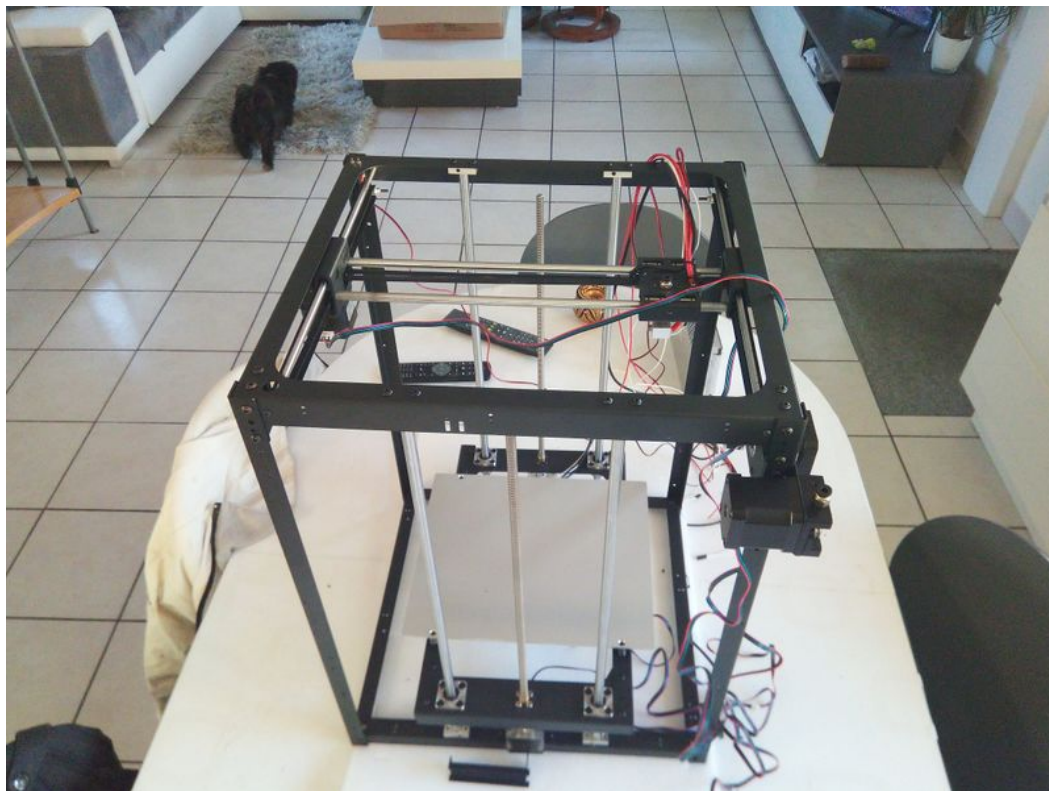

Fichier:Assemblage FlyingBear 905X IMG 20171217 094612.jpg



Fichier téléversé avec MsUpload on Spécial:AjouterDonnées/Tutorial/Assemblage_FlyingBear_905X

Historique du fichier

Cliquer sur une date et heure pour voir le fichier tel qu'il était à ce moment-là.

	Date et heure	Vignette	Dimensions	Utilisateur	Commentaire
actuel	25 décembre 2017 à 19:31		4 160 × 3 120 (2,91 Mio)	Ouchered (discussion contributions)	Fichier téléversé avec MsUpload on Spécial:AjouterDonnées/Tutorial/Assemblage_FlyingBear_905X

Vous ne pouvez pas remplacer ce fichier.

Utilisation du fichier

Les 2 pages suivantes utilisent ce fichier :

Assemblage FlyingBear 905X

Assemblage FlyingBear 905X/fr

Métadonnées

Ce fichier contient des informations supplémentaires, probablement ajoutées par l'appareil photo numérique ou le numériseur utilisé pour le créer. Si le fichier a été modifié depuis son état original, certains détails peuvent ne pas refléter entièrement l'image modifiée.

Fabricant de l'appareil photo	Blackview
Modèle de l'appareil photo	BV7000 PRO
Temps d'exposition	4 999/250 000 s (0,019996 s)
Ouverture	f/2,2
Sensibilité ISO	535
Date de la prise originelle	17 décembre 2017 à 09:46
Longueur focale	3,5 mm
Latitude	47° 47' 43,19" N
Longitude	4° 13' 12,75" W
Altitude	0 mètre au-dessus du niveau de la mer
Orientation	Normale
Résolution horizontale	72 ppp
Résolution verticale	72 ppp
Logiciel utilisé	MediaTek Camera Application
Date de modification du fichier	17 décembre 2017 à 09:46