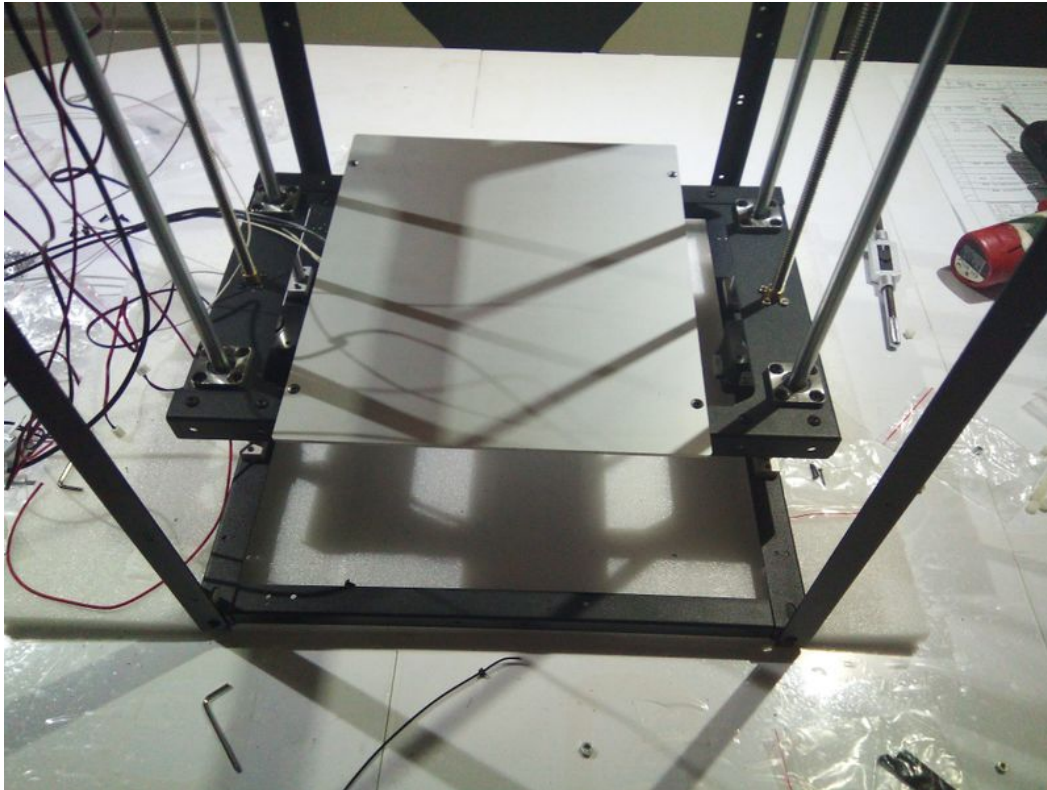

Fichier:Assemblage FlyingBear 905X IMG 20171216 220809.jpg



Fichier téléversé avec MsUpload on Spécial:AjouterDonnées/Tutorial/Assemblage_FlyingBear_905X

Historique du fichier

Cliquer sur une date et heure pour voir le fichier tel qu'il était à ce moment-là.

	Date et heure	Vignette	Dimensions	Utilisateur	Commentaire
actuel	25 décembre 2017 à 19:31		4 160 × 3 120 (2,62 Mio)	Ouchered (discussion contributions)	Fichier téléversé avec MsUpload on Spécial:AjouterDonnées/Tutorial/Assemblage_FlyingBear_905X

Vous ne pouvez pas remplacer ce fichier.

Utilisation du fichier

Les 2 pages suivantes utilisent ce fichier :

Assemblage FlyingBear 905X

Assemblage FlyingBear 905X/fr

Métadonnées

Ce fichier contient des informations supplémentaires, probablement ajoutées par l'appareil photo numérique ou le numériseur utilisé pour le créer. Si le fichier a été modifié depuis son état original, certains détails peuvent ne pas refléter entièrement l'image modifiée.

Fabricant de l'appareil photo	Blackview
Modèle de l'appareil photo	BV7000 PRO
Temps d'exposition	4 999/250 000 s (0,019996 s)
Ouverture	f/2,2
Sensibilité ISO	454
Date de la prise originelle	16 décembre 2017 à 22:08
Longueur focale	3,5 mm
Latitude	47° 47' 43,41" N
Longitude	4° 13' 12,56" W
Altitude	0 mètre au-dessus du niveau de la mer
Orientation	Normale
Résolution horizontale	72 ppp
Résolution verticale	72 ppp
Logiciel utilisé	MediaTek Camera Application
Date de modification du fichier	16 décembre 2017 à 22:08