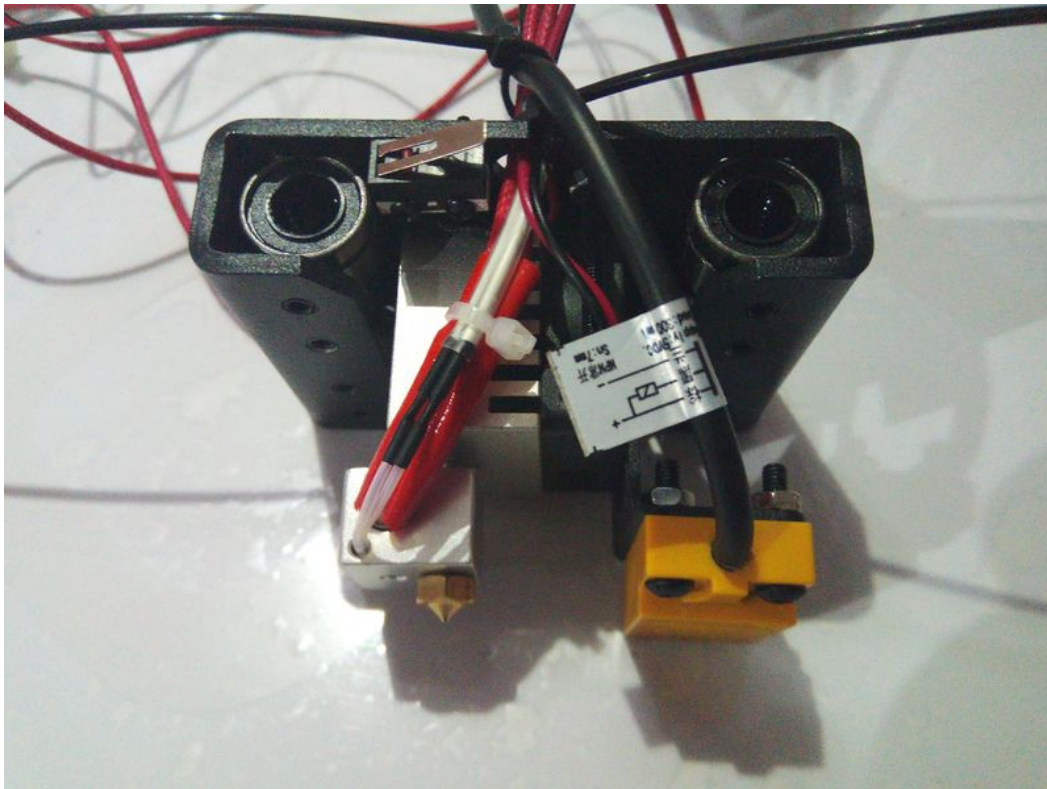

Fichier:Assemblage FlyingBear 905X IMG 20171216 214246.jpg



Fichier téléversé avec MsUpload on Spécial:AjouterDonnées/Tutorial/Assemblage_FlyingBear_905X

Historique du fichier

Cliquer sur une date et heure pour voir le fichier tel qu'il était à ce moment-là.

	Date et heure	Vignette	Dimensions	Utilisateur	Commentaire
actuel	25 décembre 2017 à 19:30		4 160 × 3 120 (3,16 Mio)	Ouchered (discussion contributions)	Fichier téléversé avec MsUpload on Spécial:AjouterDonnées/Tutorial/Assemblage_FlyingBear_905X

Fabricant de l'appareil photo	Blackview
Modèle de l'appareil photo	BV7000 PRO
Temps d'exposition	4 999/250 000 s (0,019996 s)
Ouverture	f/2,2
Sensibilité ISO	1 151
Date de la prise originelle	16 décembre 2017 à 21:42
Longueur focale	3,5 mm
Latitude	47° 47' 43,45" N
Longitude	4° 13' 12,55" W
Altitude	0 mètre au-dessus du niveau de la mer
Orientation	Normale
Résolution horizontale	72 ppp
Résolution verticale	72 ppp
Logiciel utilisé	MediaTek Camera Application
Date de modification du fichier	16 décembre 2017 à 21:42

Positionnement YCbCr	Co-situé
Programme d'exposition	Indéfini
Version EXIF	2.2
Date de la numérisation	16 décembre 2017 à 21:42
Signification de chaque composante	1. Y 2. Cb 3. Cr 4. N'existe pas
Correction d'exposition	0
Mode de mesure	Moyenne pondérée au centre
Source de lumière	Autre source de lumière
Flash	Flash non déclenché
Date en fraction de seconde	29
Date de la prise originelle	29
Date de la numérisation	29
Version FlashPix prise en charge	0 100
Espace colorimétrique	sRGB
Mode d'exposition	Automatique
Balance des blancs	Automatique
Taux de zoom numérique	1
Type de capture de la scène	Standard
Heure GPS (horloge atomique)	20:42
Date GPS	16 décembre 2017
Version de la balise GPS	0.0.2.2