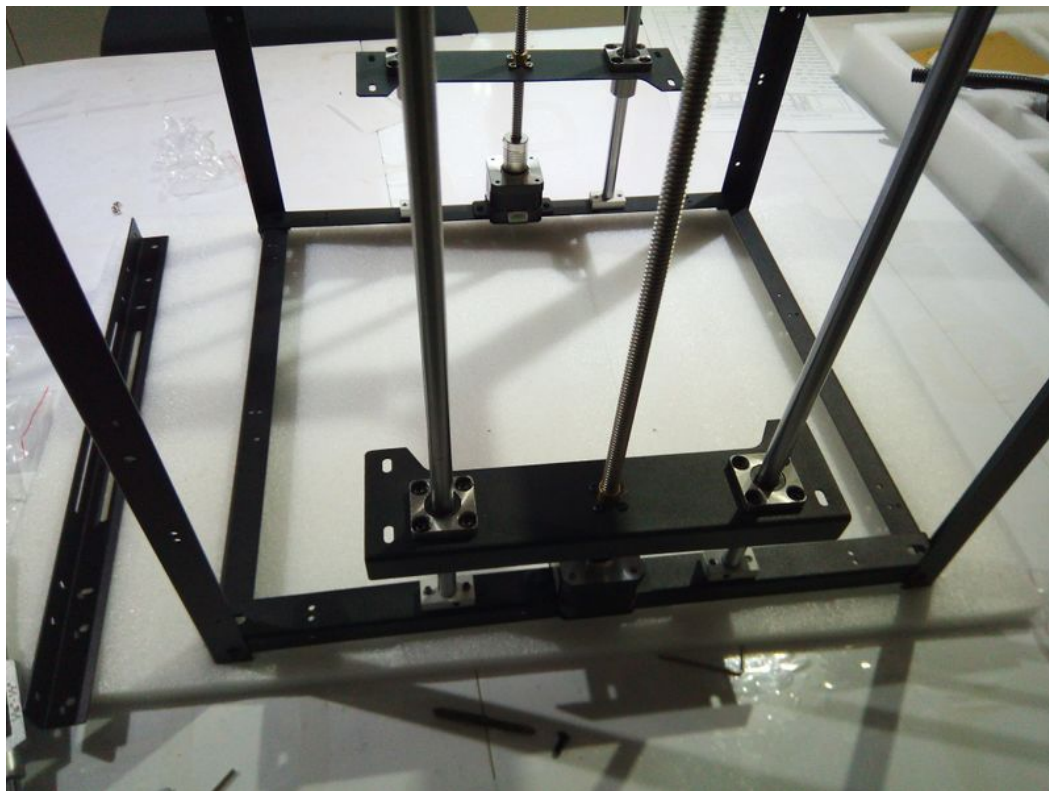

Fichier:Assemblage FlyingBear 905X IMG 20171216 090707.jpg



Fichier téléversé avec MsUpload on Spécial:AjouterDonnées/Tutorial/Assemblage_FlyingBear_905X

Historique du fichier

Cliquer sur une date et heure pour voir le fichier tel qu'il était à ce moment-là.

	Date et heure	Vignette	Dimensions	Utilisateur	Commentaire
actuel	25 décembre 2017 à 19:26		4 160 × 3 120 (2,26 Mio)	Ouchered (discussion contributions)	Fichier téléversé avec MsUpload on Spécial:AjouterDonnées/Tutorial/Assemblage_FlyingBear_905X

Vous ne pouvez pas remplacer ce fichier.

Utilisation du fichier

Les 2 pages suivantes utilisent ce fichier :

Assemblage FlyingBear 905X

Assemblage FlyingBear 905X/fr

Métadonnées

Ce fichier contient des informations supplémentaires, probablement ajoutées par l'appareil photo numérique ou le numériseur utilisé pour le créer. Si le fichier a été modifié depuis son état original, certains détails peuvent ne pas refléter entièrement l'image modifiée.

Fabricant de l'appareil photo	Blackview
Modèle de l'appareil photo	BV7000 PRO
Temps d'exposition	4 999/250 000 s (0,019996 s)
Ouverture	f/2,2
Sensibilité ISO	330
Date de la prise originelle	16 décembre 2017 à 09:07
Longueur focale	3,5 mm
Orientation	Normale
Résolution horizontale	72 ppp
Résolution verticale	72 ppp
Logiciel utilisé	MediaTek Camera Application
Date de modification du fichier	16 décembre 2017 à 09:07
Positionnement YCbCr	Co-situé
Programme d'exposition	Indéfini
Version EXIF	2.2
Date de la numérisation	16 décembre 2017 à 09:07