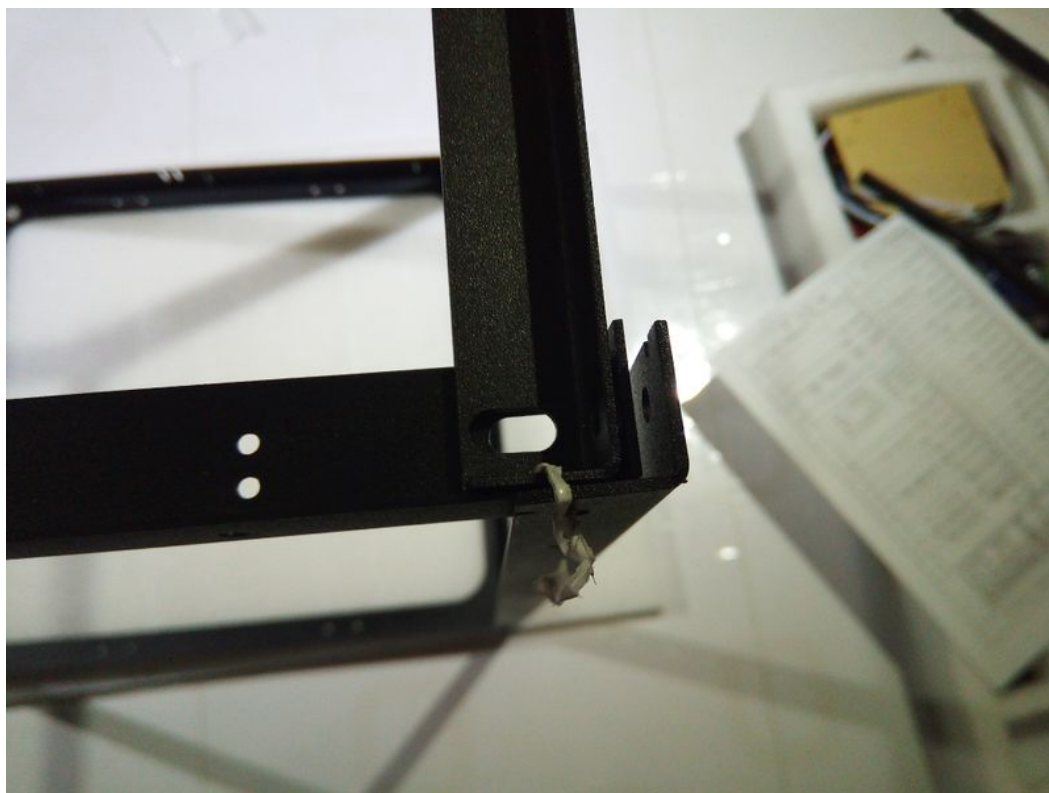

Fichier:Assemblage FlyingBear 905X IMG 20171215 194358.jpg



Fichier téléversé avec MsUpload on Spécial:AjouterDonnées/Tutorial/Assemblage_FlyingBear_905X

Historique du fichier

Cliquer sur une date et heure pour voir le fichier tel qu'il était à ce moment-là.

	Date et heure	Vignette	Dimensions	Utilisateur	Commentaire
actuel	25 décembre 2017 à 19:21		4 160 × 3 120 (2,12 Mio)	Ouchered (discussion contributions)	Fichier téléversé avec MsUpload on Spécial:AjouterDonnées/Tutorial/Assemblage_FlyingBear_905X

Fabricant de l'appareil photo	Blackview
Modèle de l'appareil photo	BV7000 PRO
Temps d'exposition	4 999/250 000 s (0,019996 s)
Ouverture	f/2,2
Sensibilité ISO	352
Date de la prise originelle	15 décembre 2017 à 19:43
Longueur focale	3,5 mm
Orientation	Normale
Résolution horizontale	72 ppp
Résolution verticale	72 ppp
Logiciel utilisé	MediaTek Camera Application
Date de modification du fichier	15 décembre 2017 à 19:43
Positionnement YCbCr	Co-situé
Programme d'exposition	Indéfini
Version EXIF	2.2
Date de la numérisation	15 décembre 2017 à 19:43