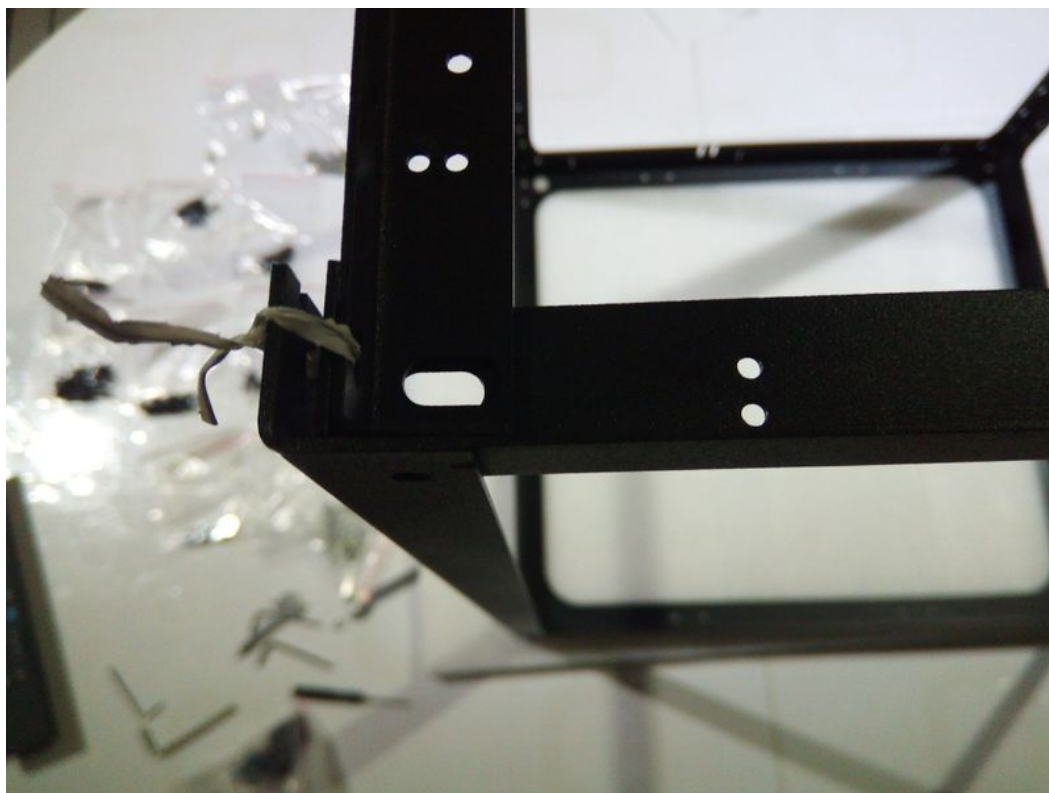

Fichier:Assemblage FlyingBear 905X IMG 20171215 194354.jpg



Fichier téléversé avec MsUpload on Spécial:AjouterDonnées/Tutorial/Assemblage_FlyingBear_905X

Historique du fichier

Cliquer sur une date et heure pour voir le fichier tel qu'il était à ce moment-là.

	Date et heure	Vignette	Dimensions	Utilisateur	Commentaire
actuel	25 décembre 2017 à 19:21		4 160 × 3 120 (1,98 Mio)	Ouchered (discussion contributions)	Fichier téléversé avec MsUpload on Spécial:AjouterDonnées/Tutorial/Assemblage_FlyingBear_905X

Fabricant de l'appareil photo	Blackview
Modèle de l'appareil photo	BV7000 PRO
Temps d'exposition	4 999/250 000 s (0,019996 s)
Ouverture	f/2,2
Sensibilité ISO	363
Date de la prise originelle	15 décembre 2017 à 19:43
Longueur focale	3,5 mm
Orientation	Normale
Résolution horizontale	72 ppp
Résolution verticale	72 ppp
Logiciel utilisé	MediaTek Camera Application
Date de modification du fichier	15 décembre 2017 à 19:43
Positionnement YCbCr	Co-situé
Programme d'exposition	Indéfini
Version EXIF	2.2
Date de la numérisation	15 décembre 2017 à 19:43