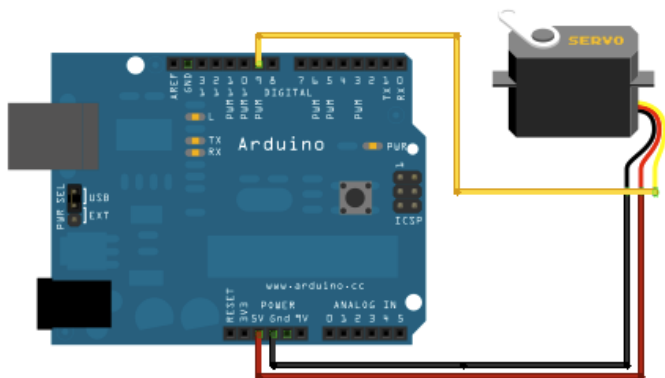

Fichier:Arrosoir automatique sweep BB.png

Pas de plus haute résolution disponible.


Fichier téléversé avec MsUpload on Arrosoir_automatique