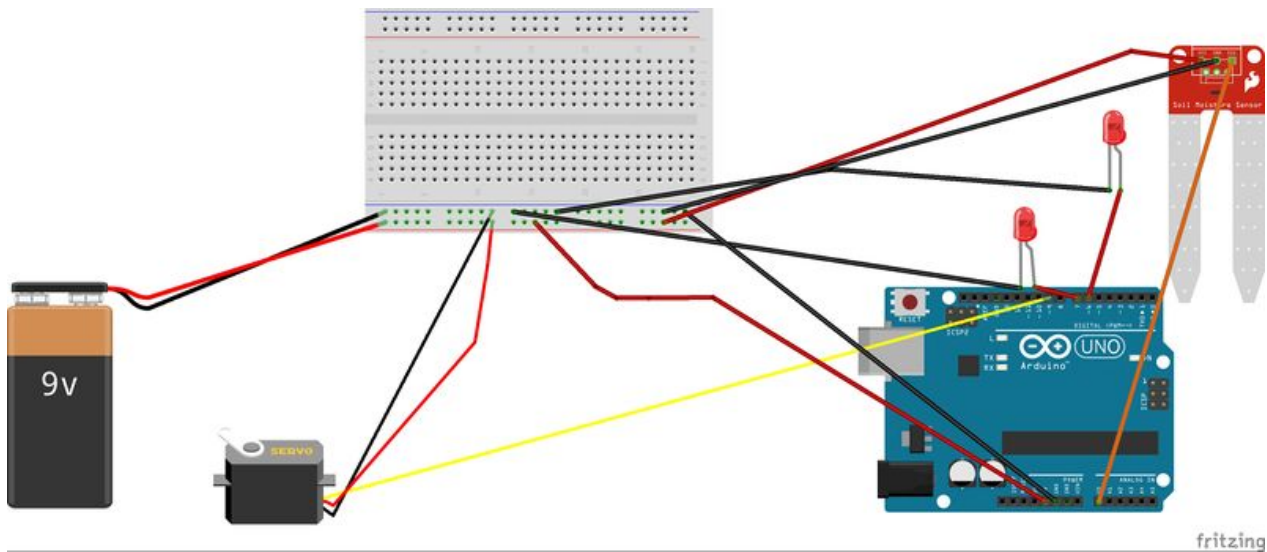

Fichier:Arrosoir automatique doc arrosoir automatique bb.jpg



Fichier téléversé avec MsUpload on Arrosoir_automatique

Historique du fichier

Cliquer sur une date et heure pour voir le fichier tel qu'il était à ce moment-là.

	Date et heure	Vignette	Dimensions	Utilisateur	Commentaire
actuel	21 décembre 2017 à 09:43		3 168 × 1 368 (917 Kio)	LePoleS (discussion contributions)	Fichier téléversé avec MsUpload on Arrosoir_automatique