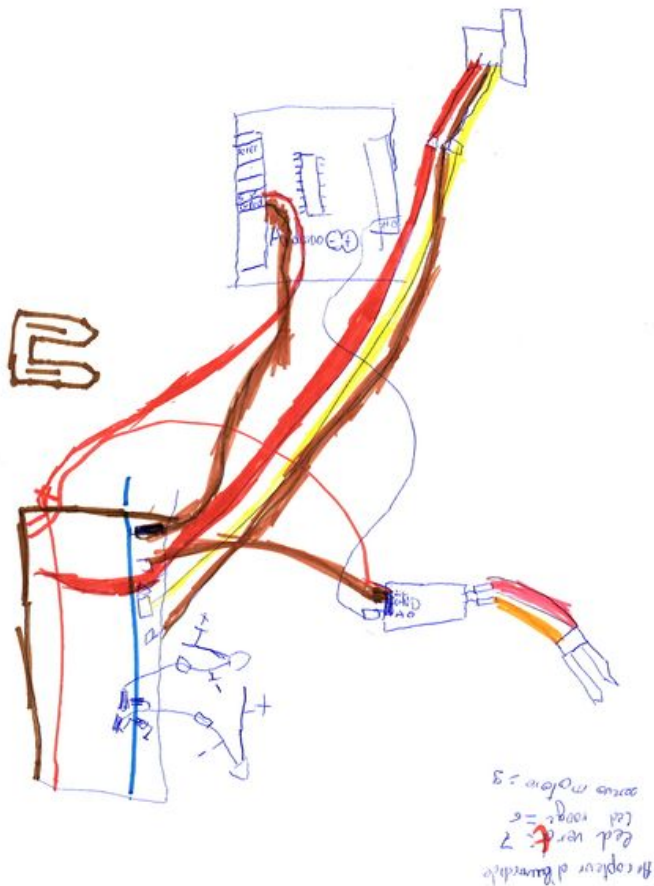

# Fichier:Arrosoir automatique branchementarrosageauto2.JPG



Fichier téléversé avec MsUpload on Arrosoir\_automatique

## Historique du fichier

Cliquer sur une date et heure pour voir le fichier tel qu'il était à ce moment-là.

	Date et heure	Vignette	Dimensions	Utilisateur	Commentaire
actuel	21 décembre 2017 à 09:43		1 653 × 2 338 (271 Kio)	LePoleS (discussion   contributions)	Fichier téléversé avec MsUpload on Arrosoir_automatique