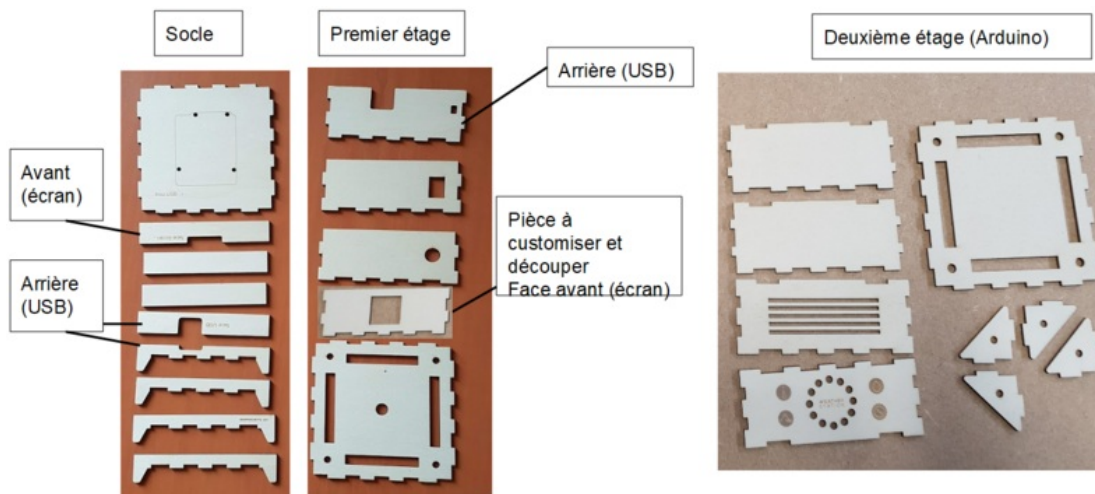

Fichier:Arrosage automatique de plantes vertes Pieces decoupees.png



Arrosage_automatique_de_plantes_vertes_Pieces_decoupees

Historique du fichier

Cliquer sur une date et heure pour voir le fichier tel qu'il était à ce moment-là.

	Date et heure	Vignette	Dimensions	Utilisateur	Commentaire
actuel	8 février 2022 à 11:42		1 351 × 609 (873 Kio)	Benjustes (discussion contributions)	Arrosage_automatique_de_plantes_vertes_Pieces_decoupees

Résolution horizontale	37,79 p/cm
Résolution verticale	37,79 p/cm
Logiciel utilisé	Greenshot