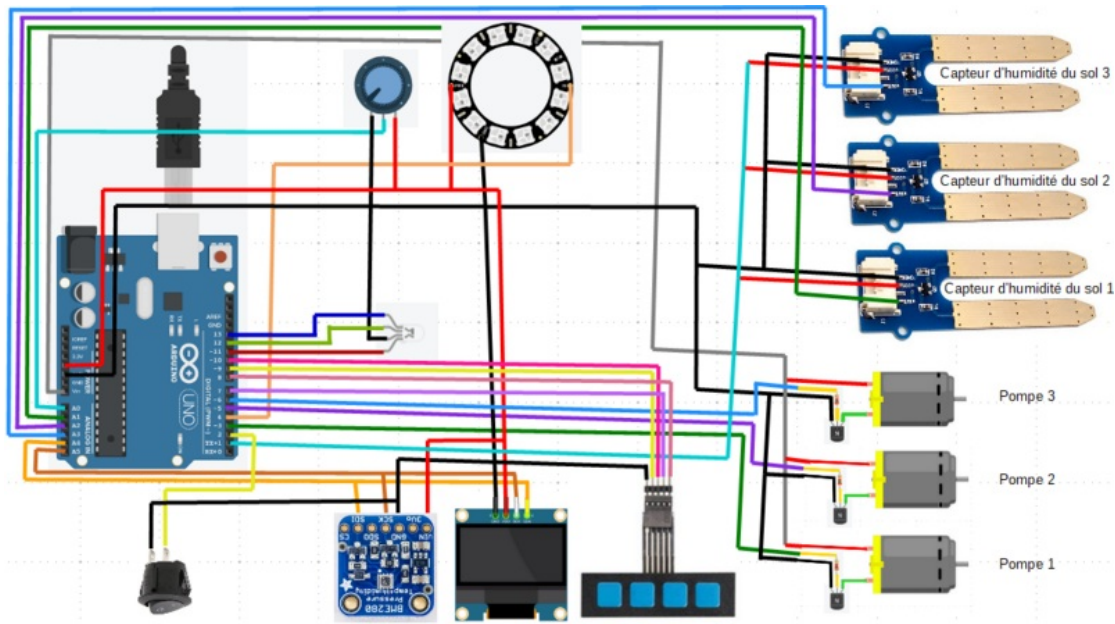

Fichier:Arrosage automatique de plantes vertes Cablage bentolux.png



Arrosage_automatique_de_plantes_vertes_Cablage_bentolux

Historique du fichier

Cliquer sur une date et heure pour voir le fichier tel qu'il était à ce moment-là.

	Date et heure	Vignette	Dimensions	Utilisateur	Commentaire
actuel	10 février 2022 à 03:11		1 053 × 591 (349 Kio)	Benjustes (discussion contributions)	Arrosage_automatique_de_plantes_vertes_Cablage_bentolux

Résolution horizontale	37,79 p/cm
Résolution verticale	37,79 p/cm
Logiciel utilisé	Greenshot