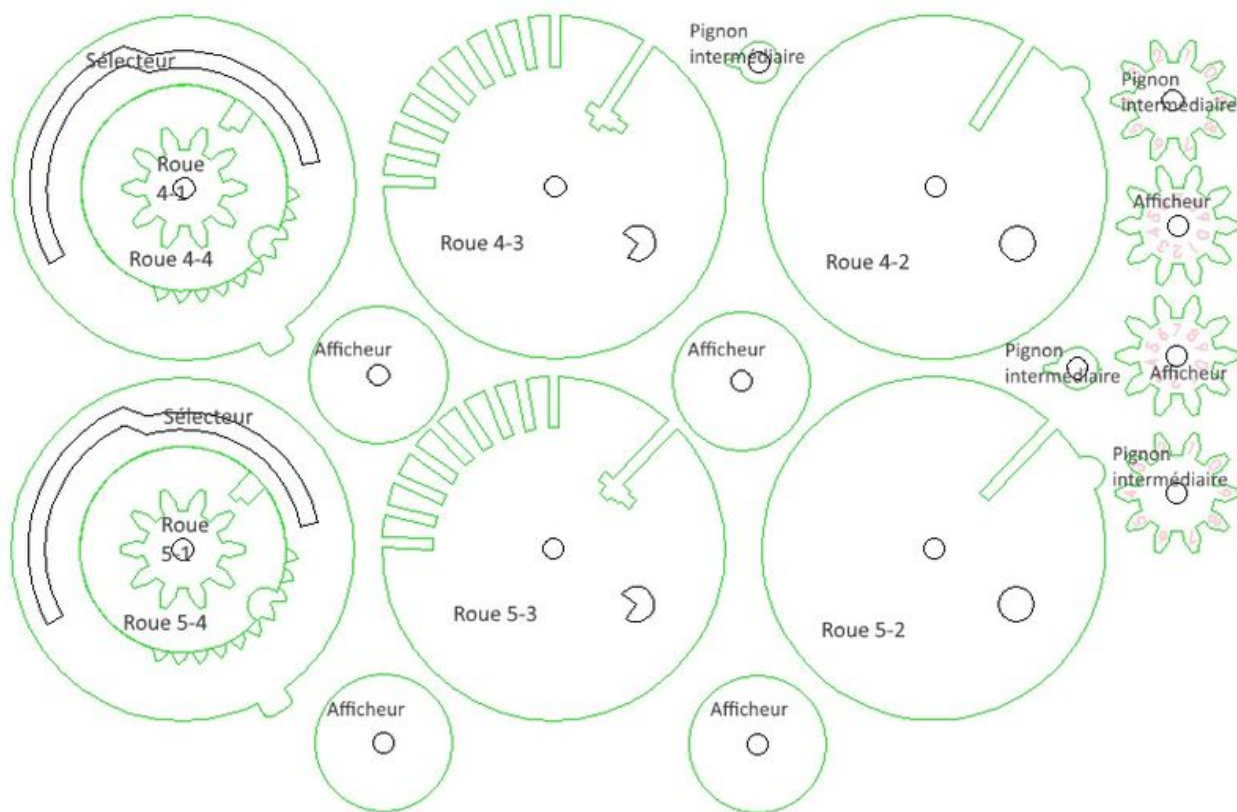

# Fichier:Arithmomètre (machine à calculer mécanique) roue4-5.jpg



Fichier téléversé avec MsUpload on Arithmomètre\_(machine\_à\_calculer\_mécanique)

## Historique du fichier

Cliquer sur une date et heure pour voir le fichier tel qu'il était à ce moment-là.

	Date et heure	Vignette	Dimensions	Utilisateur	Commentaire
actuel	19 mai 2018 à 17:19		862 × 567 (143 Kio)	Manon (discussion   contributions)	Fichier téléversé avec MsUpload on Arithmomètre_(machine_à_calculer_mécanique)

Résolution horizontale	37,795 p/cm
Résolution verticale	37,795 p/cm
Logiciel utilisé	paint.net 4.0.21