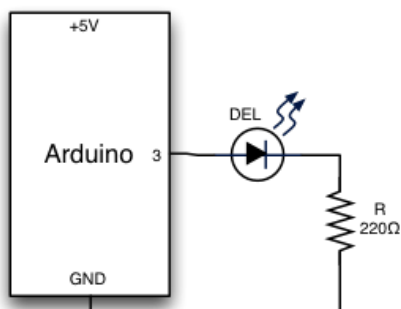

Fichier:Arc-en-ciel avec Arduino delpwm-fa10f.png

Pas de plus haute résolution disponible.


Fichier téléversé avec MsUpload on Arc-en-ciel_avec_Arduino

Historique du fichier

Cliquer sur une date et heure pour voir le fichier tel qu'il était à ce moment-là.

	Date et heure	Vignette	Dimensions	Utilisateur	Commentaire
actuel	22 octobre 2018 à 09:47		270 × 213 (10 Kio)	Fablab Mobile Brussels (discussion contributions)	Fichier téléversé avec MsUpload on Arc-en-ciel_avec_Arduino