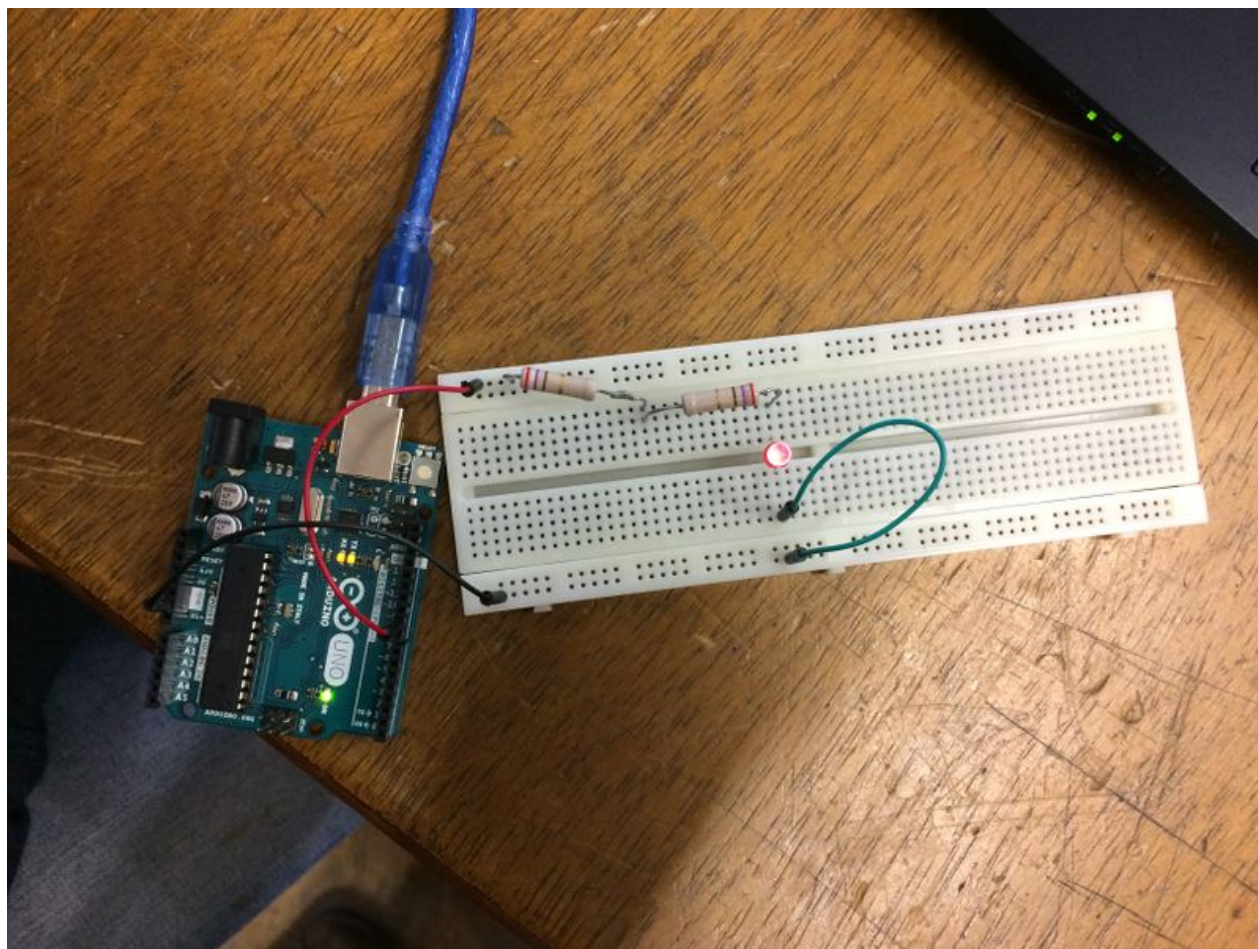

Fichier:Arc-en-ciel avec Arduino IMG 3142.JPG



Fichier téléversé avec MsUpload on Arc-en-ciel_avec_Arduino

Historique du fichier

Cliquer sur une date et heure pour voir le fichier tel qu'il était à ce moment-là.

	Date et heure	Vignette	Dimensions	Utilisateur	Commentaire
actuel	2 octobre 2018 à 14:13		3 264 × 2 448 (2,23 Mio)	Fablab Mobile Brussels (discussion contributions)	Fichier téléversé avec MsUpload on Arc-en-ciel_avec_Arduino

Fabricant de l'appareil photo	Apple
Modèle de l'appareil photo	iPhone 5s
Temps d'exposition	1/33 s (0,03030303030303 s)
Ouverture	f/2,2
Sensibilité ISO	250

Date de la prise originelle	2 octobre 2018 à 12:10
Longueur focale	4,15 mm
Orientation	Normale
Résolution horizontale	72 ppp
Résolution verticale	72 ppp
Logiciel utilisé	10.2.1
Date de modification du fichier	2 octobre 2018 à 12:10
Positionnement YCbCr	Centré
Programme d'exposition	Programme normal
Version EXIF	2.21
Date de la numérisation	2 octobre 2018 à 12:10
Signification de chaque composante	1. Y 2. Cb 3. Cr 4. N'existe pas
vitesse d'obturation de l'APEX	5,0594713656388
Ouverture de l'APEX	2,2750071245369
Luminance APEX	1,3934777433944
Correction d'exposition	0
Mode de mesure	Modèle
Flash	Flash non déclenché, suppression du flash obligatoire
Date de la prise originelle	940
Date de la numérisation	940
Version FlashPix prise en charge	0 100
Espace colorimétrique	sRGB
Type de capteur	Capteur de couleur à une puce
Type de scène	Image photographiée directement
Mode d'exposition	Automatique
Balance des blancs	Automatique
Longueur focale pour un film 35 mm	29 mm
Type de capture de la scène	Standard