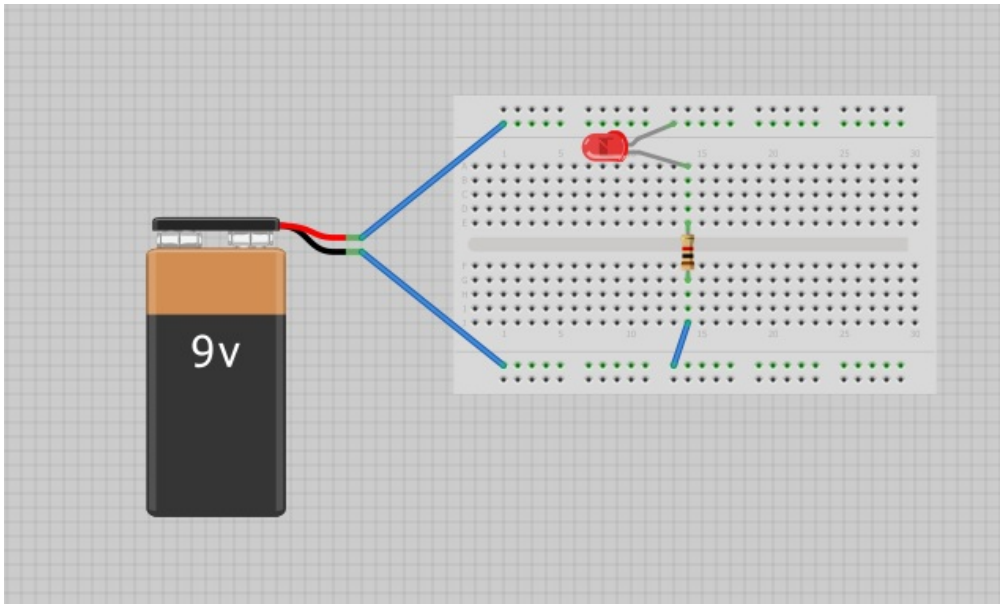

Fichier:Arc-en-ciel avec Arduino Breadboard circuit.jpg

Pas de plus haute résolution disponible.


Fichier téléversé avec MsUpload on Arc-en-ciel_avec_Arduino

Historique du fichier

Cliquer sur une date et heure pour voir le fichier tel qu'il était à ce moment-là.

	Date et heure	Vignette	Dimensions	Utilisateur	Commentaire
actuel	2 octobre 2018 à 13:43		639 × 380 (69 Kio)	Fablab Mobile Brussels (discussion contributions)	Fichier téléversé avec MsUpload on Arc-en-ciel_avec_Arduino