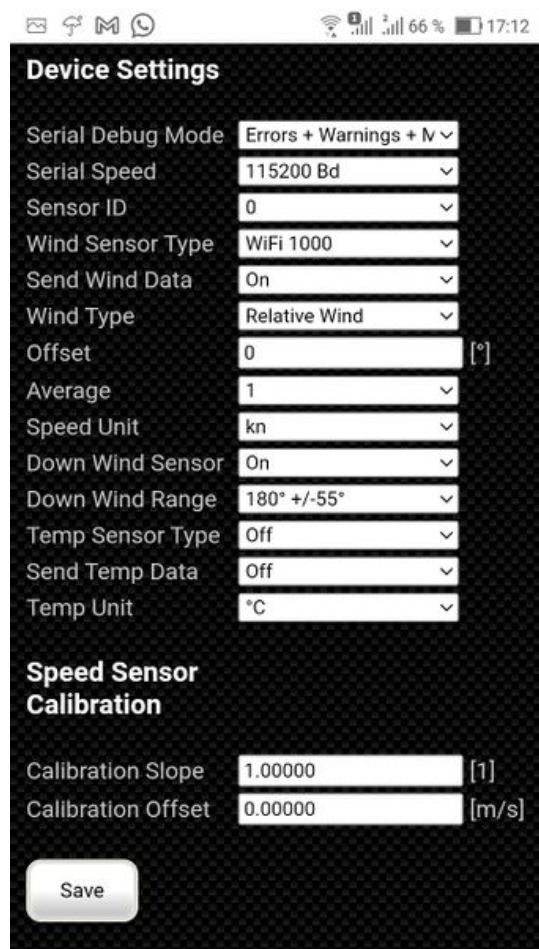

Fichier:An mom tre Screenshot 20231115-171224.jpg



An_mom_tre_Screenshot_20231115-171224

Historique du fichier

Cliquer sur une date et heure pour voir le fichier tel qu'il était à ce moment-là.

	Date et heure	Vignette	Dimensions	Utilisateur	Commentaire
actuel	15 novembre 2023 à 17:55		720 × 1 280 (295 Kio)	Cyriaque (discussion contributions)	An_mom_tre_Screenshot_20231115-171224