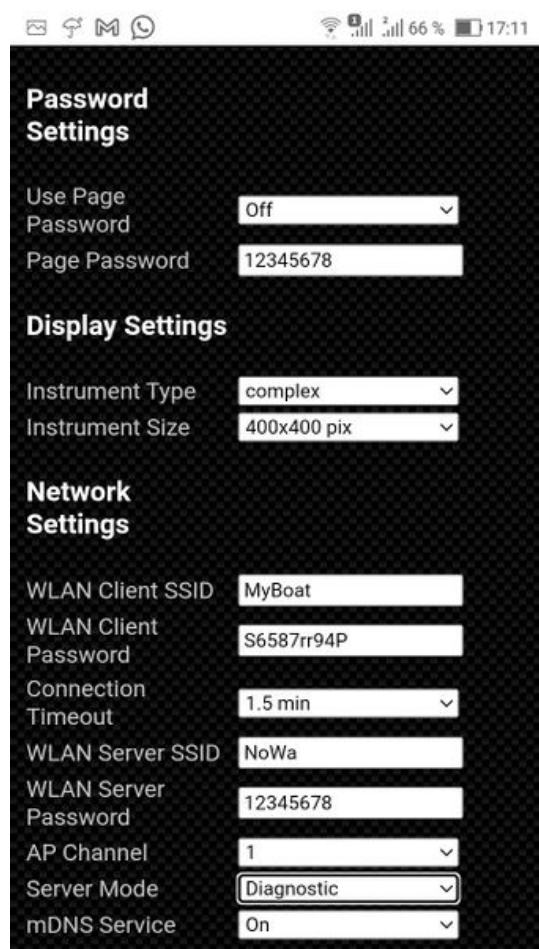

Fichier:An mom tre Screenshot 20231115-171200.jpg



An_mom_tre_Screenshot_20231115-171200

Historique du fichier

Cliquer sur une date et heure pour voir le fichier tel qu'il était à ce moment-là.

	Date et heure	Vignette	Dimensions	Utilisateur	Commentaire
actuel	15 novembre 2023 à 17:54		720 × 1 280 (314 Kio)	Cyriaque (discussion contributions)	An_mom_tre_Screenshot_20231115-171200