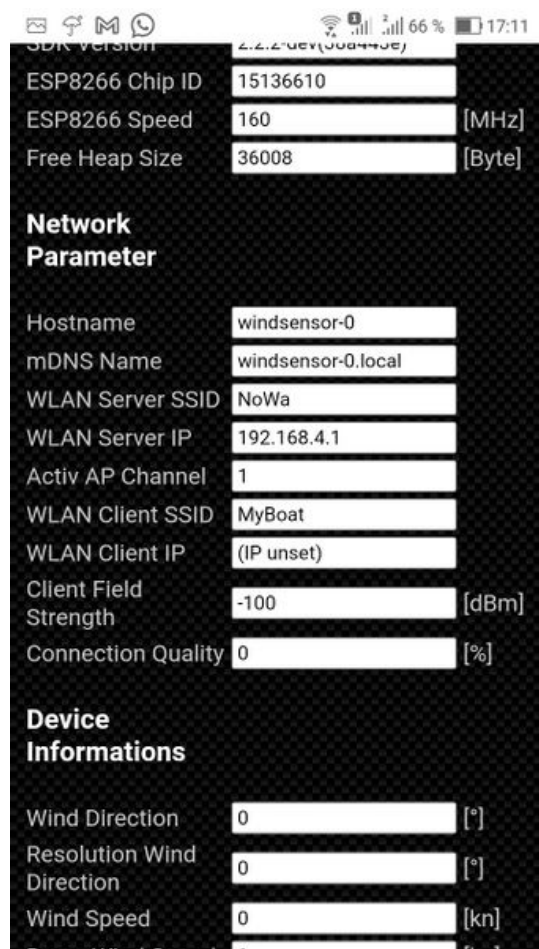

Fichier:An mom tre Screenshot 20231115-171131.jpg



An_mom_tre_Screenshot_20231115-171131

Historique du fichier

Cliquer sur une date et heure pour voir le fichier tel qu'il était à ce moment-là.

	Date et heure	Vignette	Dimensions	Utilisateur	Commentaire
actuel	15 novembre 2023 à 17:54		720 × 1 280 (315 Kio)	Cyriaque (discussion contributions)	An_mom_tre_Screenshot_20231115-171131