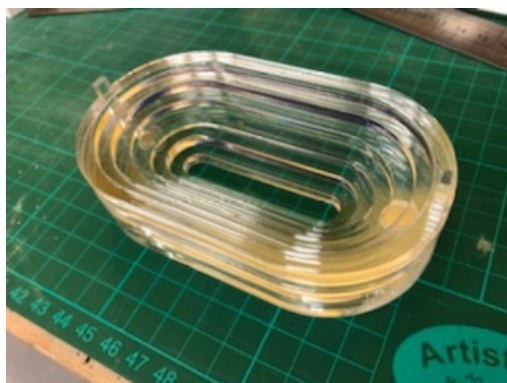

# Fichier:Amplificateur sonore IMG 02361.jpg

Pas de plus haute résolution disponible.


Fichier téléversé avec MsUpload on Amplificateur\_sonore

## Historique du fichier

Cliquer sur une date et heure pour voir le fichier tel qu'il était à ce moment-là.

	Date et heure	Vignette	Dimensions	Utilisateur	Commentaire
actuel	21 décembre 2017 à 18:40		320 × 240 (31 Kio)	Emilie71 (discussion   contributions)	Fichier téléversé avec MsUpload on Amplificateur_sonore