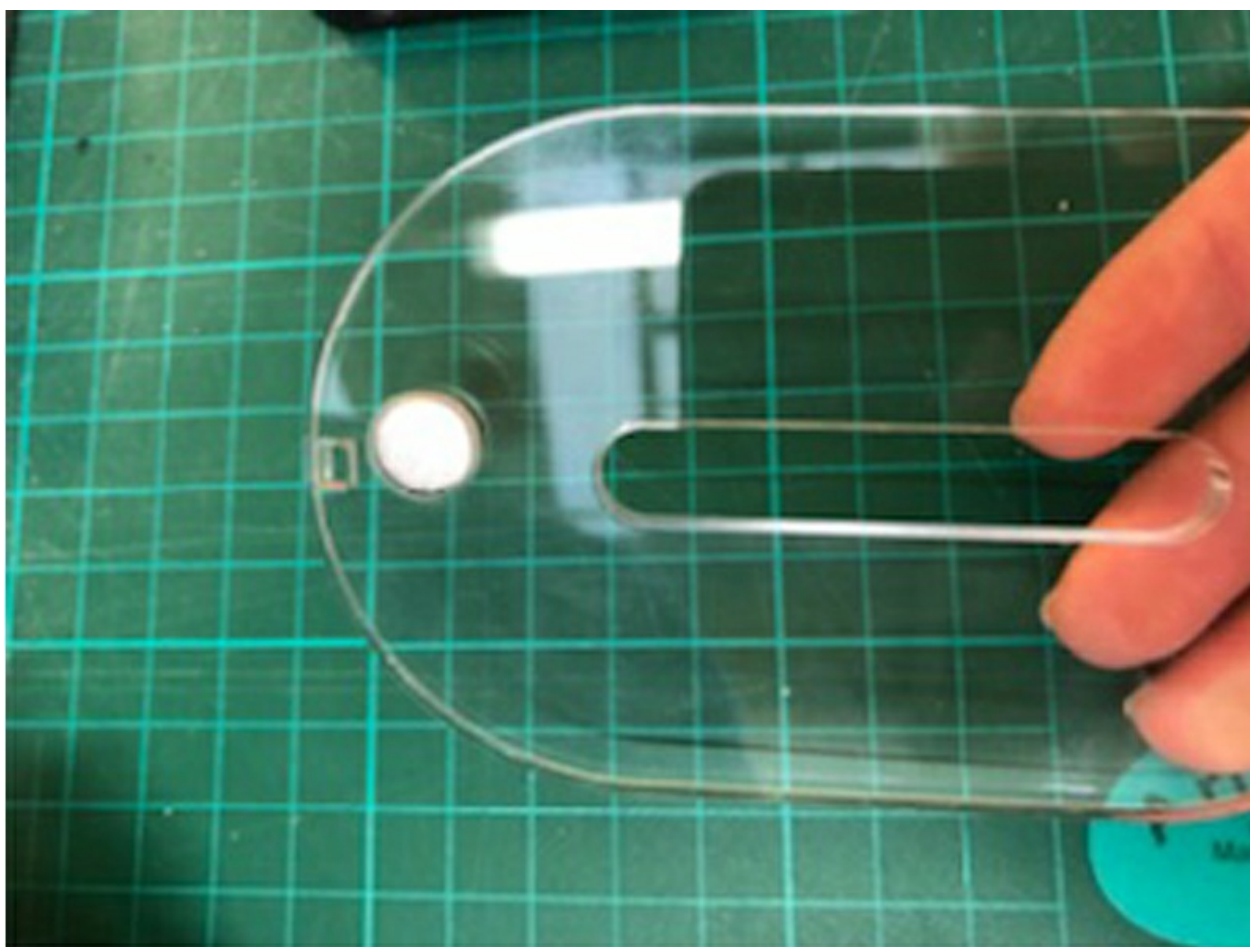

Fichier:Amplificateur sonore 1.jpg

Pas de plus haute résolution disponible.


Fichier téléversé avec MsUpload on Amplificateur_sonore

Historique du fichier

Cliquer sur une date et heure pour voir le fichier tel qu'il était à ce moment-là.

	Date et heure	Vignette	Dimensions	Utilisateur	Commentaire
actuel	21 décembre 2017 à 18:12		800 × 600 (244 Kio)	Emilie71 (discussion contributions)	Fichier téléversé avec MsUpload on Amplificateur_sonore