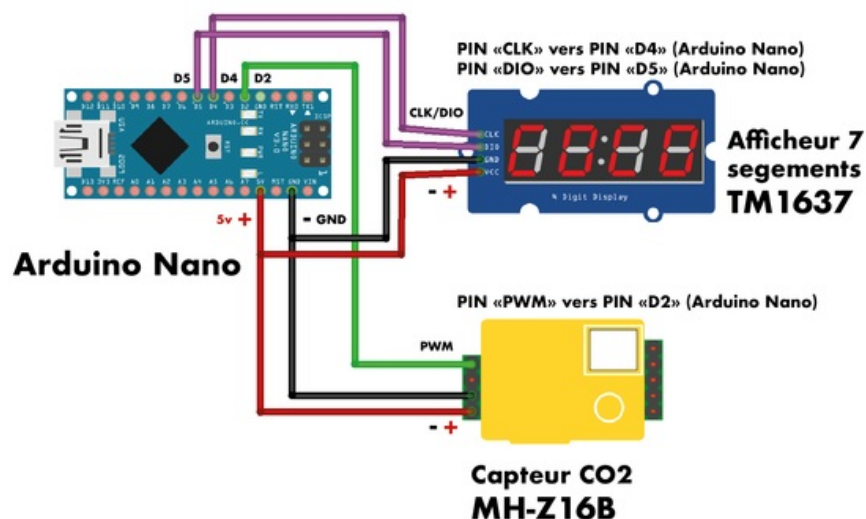

# Fichier:Afficheur CO2 cablage Plan de travail 1.png

## AFFICHEUR CO2 - BRANCHEMENTS



Afficheur\_CO2\_cablage\_Plan\_de\_travail\_1

## Historique du fichier

Cliquer sur une date et heure pour voir le fichier tel qu'il était à ce moment-là.

	Date et heure	Vignette	Dimensions	Utilisateur	Commentaire
actuel	1 décembre 2020 à 21:01		1 755 × 1 754 (140 Kio)	Edulab - Université Rennes 2 (discussion   contributions)	Afficheur_CO2_cablage_Plan_de_travail_1