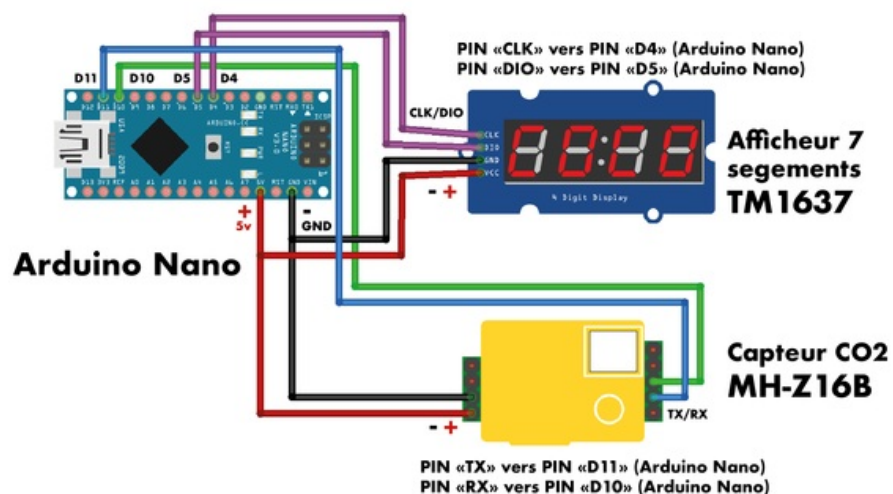

Fichier:Afficheur CO2 cablageMaj Plan de.png

AFFICHEUR CO2 - BRANCHEMENTS



Afficheur_CO2_cablageMaj_Plan_de

Historique du fichier

Cliquer sur une date et heure pour voir le fichier tel qu'il était à ce moment-là.

	Date et heure	Vignette	Dimensions	Utilisateur	Commentaire
actuel	31 décembre 2020 à 11:54		1 755 × 1 754 (144 Kio)	Edulab - Université Rennes 2 (discussion contributions)	Afficheur_CO2_cablageMaj_Plan_de

Résolution horizontale	59,05 p/cm
Résolution verticale	59,05 p/cm