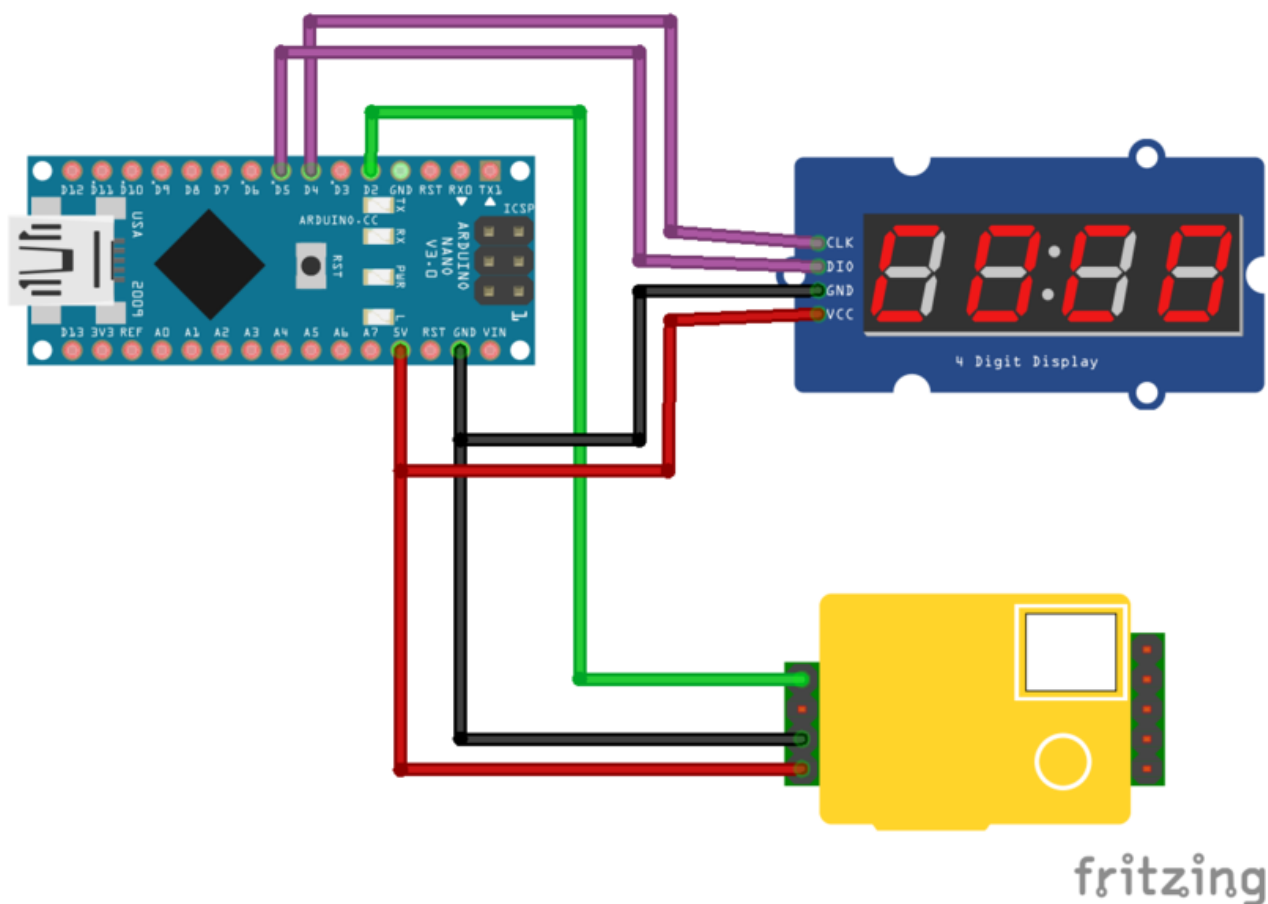

# Fichier:Afficheur CO2 cabalge bb.png



Afficheur\_CO2\_cabalge\_bb

## Historique du fichier

Cliquer sur une date et heure pour voir le fichier tel qu'il était à ce moment-là.

	Date et heure	Vignette	Dimensions	Utilisateur	Commentaire
actuel	1 décembre 2020 à 21:01		1 137 × 810 (83 Kio)	Edulab - Université Rennes 2 (discussion   contributions)	Afficheur_CO2_cabalge_bb