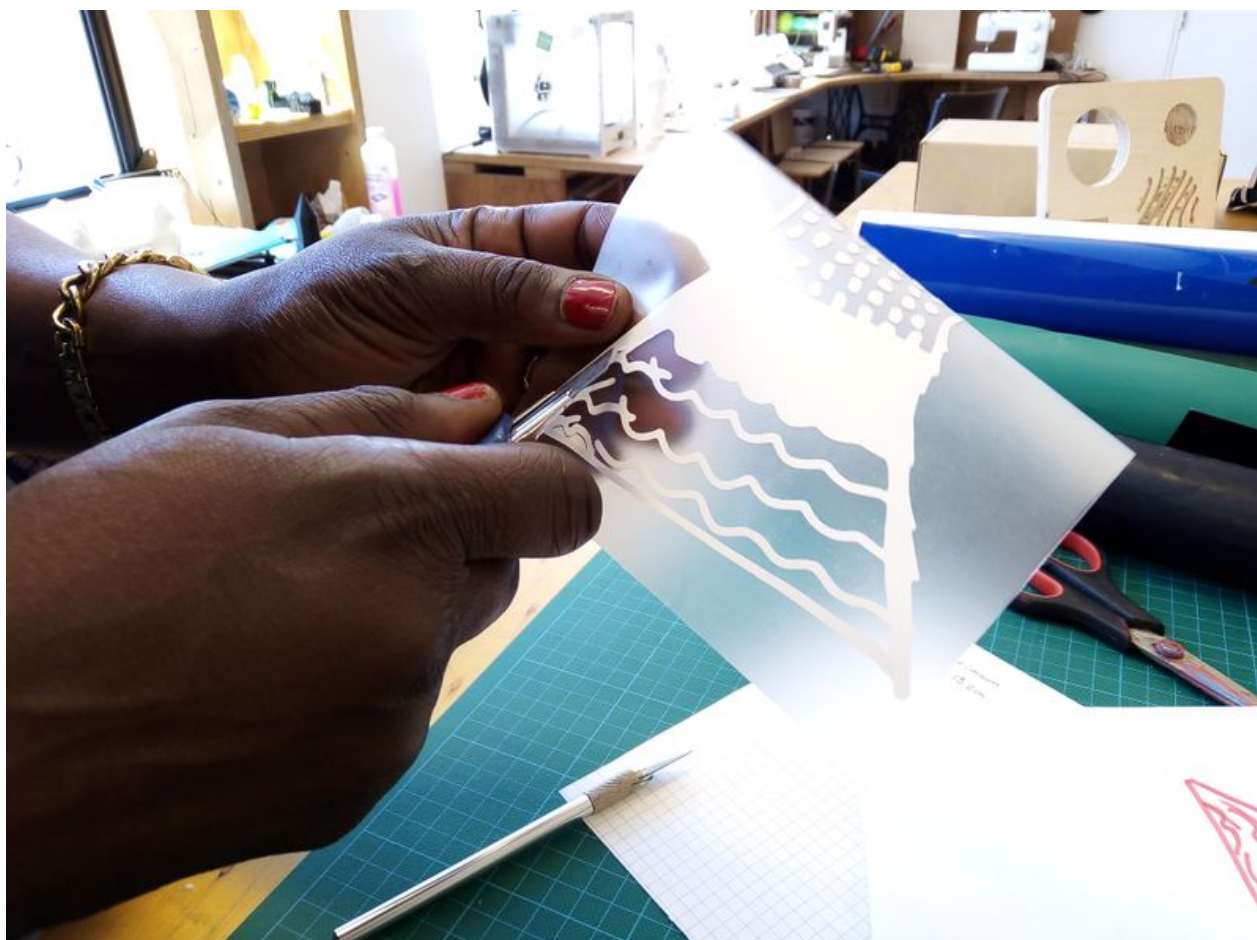

Fichier:Adage IMG 20190703 152928.jpg



Adage_IMG_20190703_152928

Historique du fichier

Cliquer sur une date et heure pour voir le fichier tel qu'il était à ce moment-là.

	Date et heure	Vignette	Dimensions	Utilisateur	Commentaire
actuel	15 janvier 2020 à 14:59		4 208 × 3 120 (2,81 Mio)	Pointcarré (discussion contributions)	Adage_IMG_20190703_152928

Titre de l'image	All-focus
Fabricant de l'appareil photo	HUAWEI
Modèle de l'appareil photo	DUA-L22
Temps d'exposition	15 001/500 000 s (0,030002 s)
Ouverture	f/2,2
Sensibilité ISO	139
Date de la prise originelle	3 juillet 2019 à 15:29

Longueur focale	3,5 mm
Orientation	Normale
Résolution horizontale	72 ppp
Résolution verticale	72 ppp
Logiciel utilisé	MediaTek Camera Application
Date de modification du fichier	3 juillet 2019 à 15:29
Positionnement YCbCr	Co-situé
Programme d'exposition	Indéfini
Version EXIF	2.2
Date de la numérisation	3 juillet 2019 à 15:29
Signification de chaque composante	<ol style="list-style-type: none"> 1. Y 2. Cb 3. Cr 4. N'existe pas
Correction d'exposition	0
Mode de mesure	Moyenne pondérée au centre
Source de lumière	Autre source de lumière
Flash	Flash non déclenché, mode automatique
Date en fraction de seconde	17
Date de la prise originelle	17
Date de la numérisation	17
Version FlashPix prise en charge	0 100
Espace colorimétrique	sRGB
Mode d'exposition	Automatique
Balance des blancs	Automatique
Taux de zoom numérique	1
Type de capture de la scène	Standard