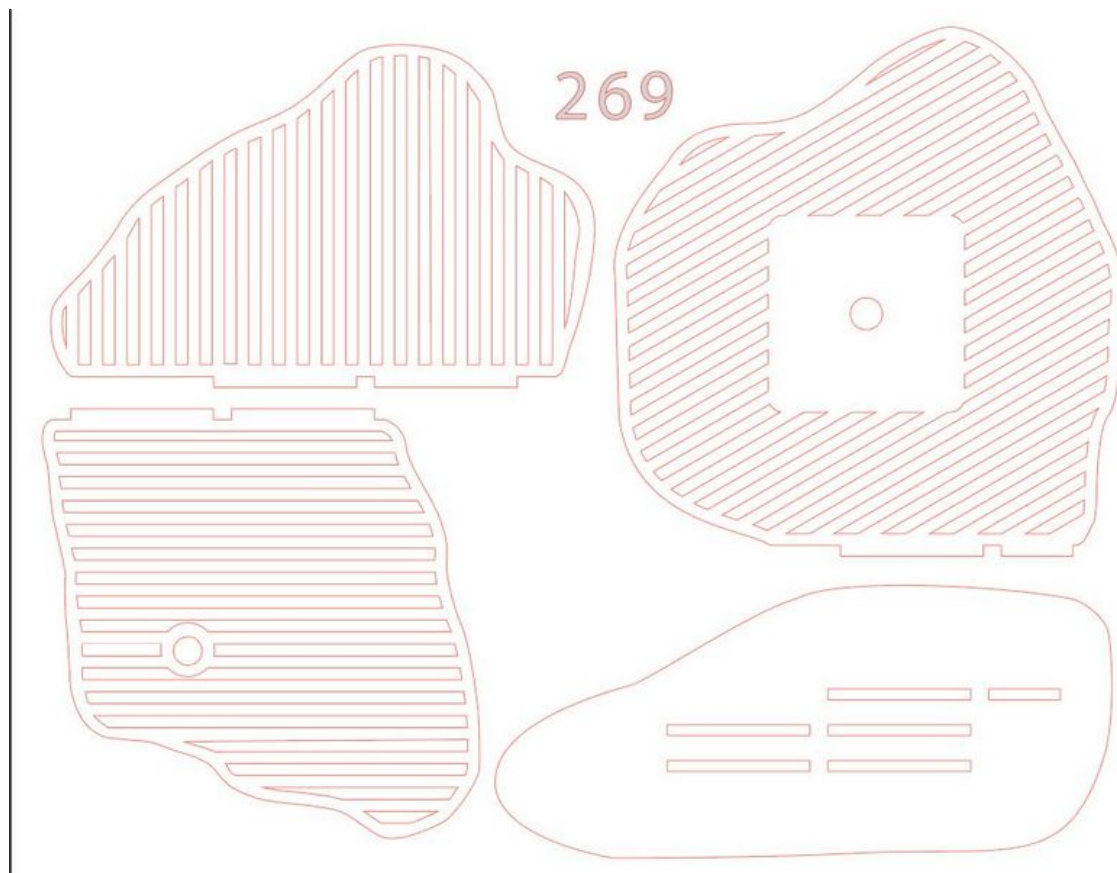

Fichier:A LINE - Horloge réalisée à la découpeuse Laser PhotoPlan.JPG



A_LINE_-_Horloge_r_alis_e___la_d_coupeuse_Laser_PhotoPlan

Historique du fichier

Cliquer sur une date et heure pour voir le fichier tel qu'il était à ce moment-là.

	Date et heure	Vignette	Dimensions	Utilisateur	Commentaire
actuel	10 septembre 2021 à 06:42		972 × 751 (115 Kio)	Glouise (discussion contributions)	A_LINE_-_Horloge_r_alis_e___la_d_coupeuse_Laser_PhotoPlan