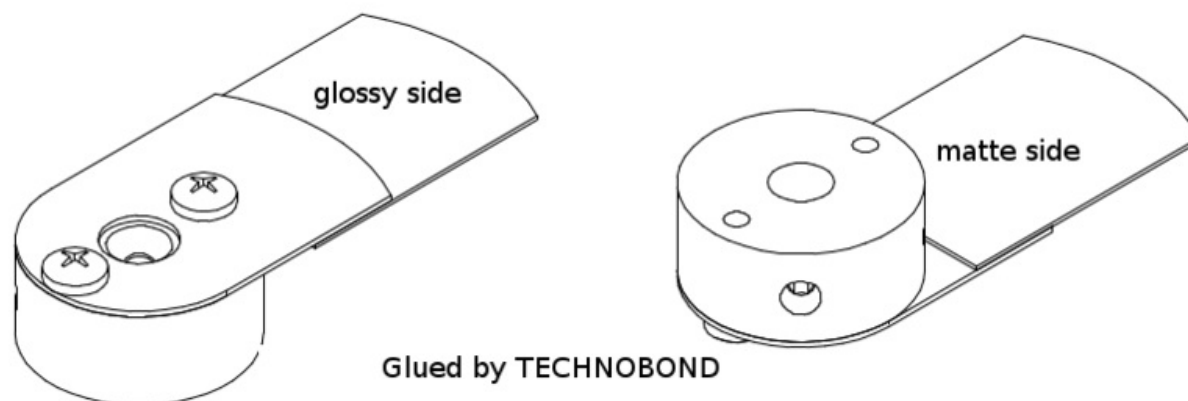

# Fichier:6 Spikie Frost.png



File uploaded with MsUpload on Spécial:AjouterDonnées/Tutorial/TestUploadPage