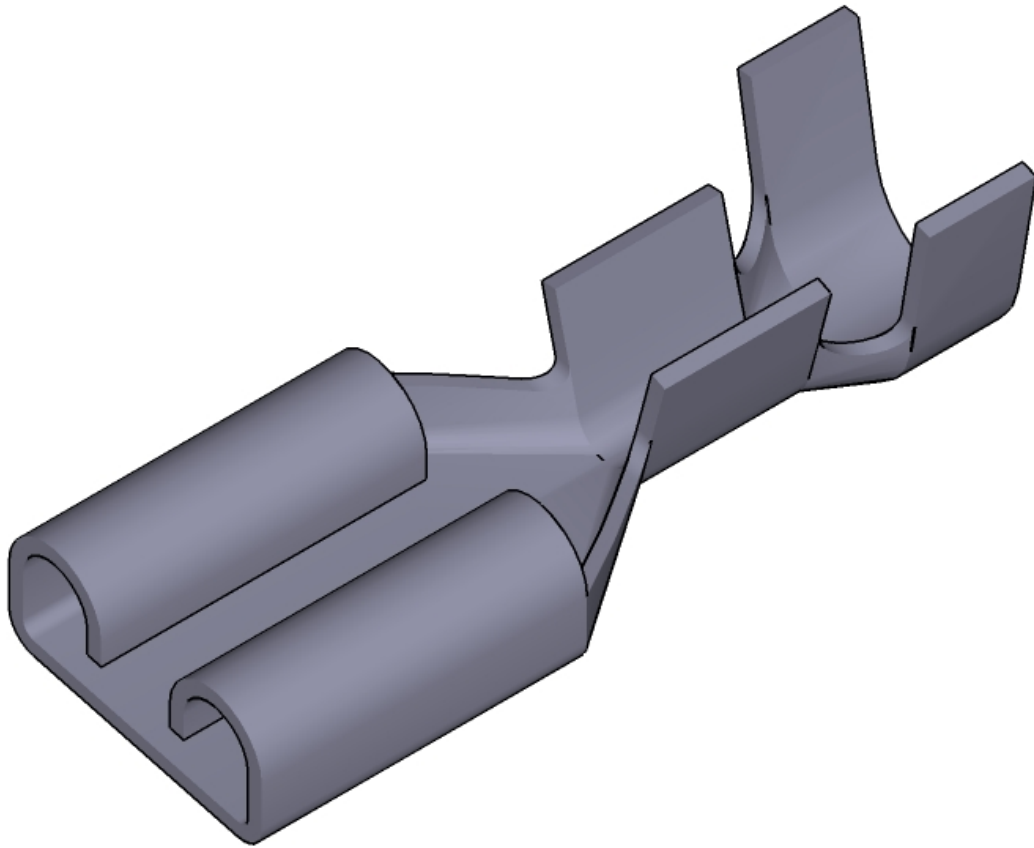

Fichier:6,35mm-faston-feruleb.jpg

Pas de plus haute résolution disponible.


Historique du fichier

Cliquer sur une date et heure pour voir le fichier tel qu'il était à ce moment-là.

	Date et heure	Vignette	Dimensions	Utilisateur	Commentaire
actuel	21 juillet 2016 à 12:28		800 × 600 (72 Kio)	EmmanuelGilloz (discussion contributions)	

Vous ne pouvez pas remplacer ce fichier.

Utilisation du fichier

Le fichier suivant est un doublon de celui-ci (plus de détails) :

Fichier:6,35mm-faston-ferule.jpg

Les 2 pages suivantes utilisent ce fichier :

FoldaRap 2.5 : imprimante 3D facilement transportable

FoldaRap 2.5 : imprimante 3D facilement transportable/fr