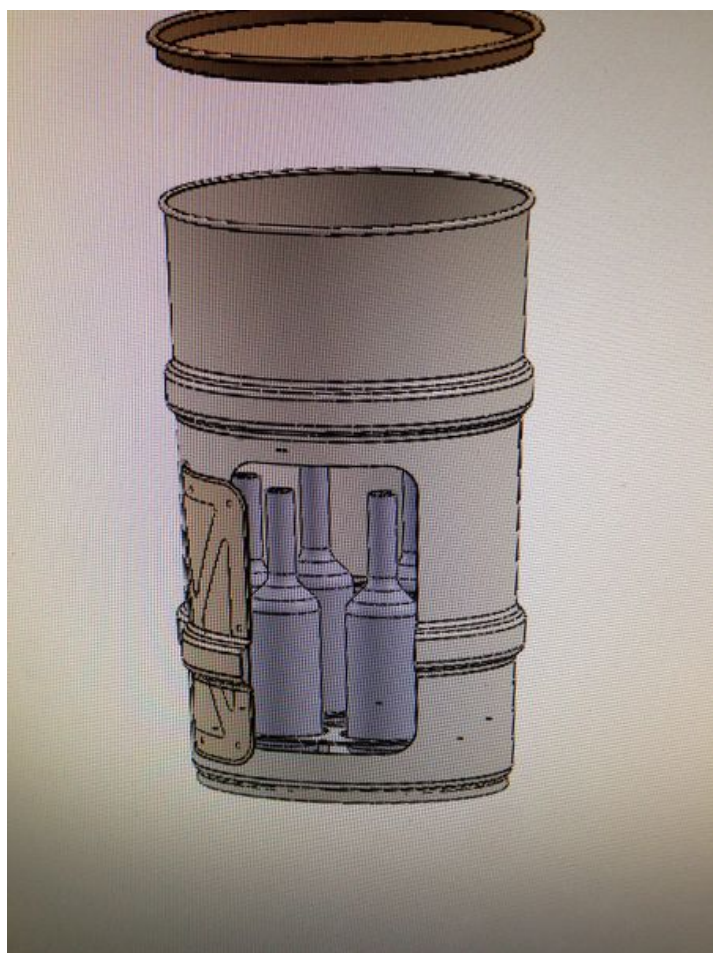

Fichier:3d1.jpg



Historique du fichier

Cliquer sur une date et heure pour voir le fichier tel qu'il était à ce moment-là.

	Date et heure	Vignette	Dimensions	Utilisateur	Commentaire
actuel	14 mai 2016 à 11:00		1 224 × 1 632 (1,19 Mio)	Nosblr (discussion contributions)	

Vous ne pouvez pas remplacer ce fichier.

Utilisation du fichier

La page suivante utilise ce fichier :

Bidon mini bar

Métadonnées

Ce fichier contient des informations supplémentaires, probablement ajoutées par l'appareil photo numérique ou le numériseur utilisé pour le créer. Si le fichier a été modifié depuis son état original, certains détails peuvent ne pas refléter entièrement l'image modifiée.

Temps d'exposition	1/30 s (0,033333333333333 s)
Ouverture	f/2,4
Sensibilité ISO	50

Date de la prise originelle	3 février 2016 à 20:07
Longueur focale	4,12 mm
Orientation	Normale
Résolution horizontale	72 ppp
Résolution verticale	72 ppp
Logiciel utilisé	Photos 1.0.1
Date de modification du fichier	3 février 2016 à 20:07
Programme d'exposition	Programme normal
Version EXIF	2.21
Date de la numérisation	3 février 2016 à 20:07
Signification de chaque composante	1. Y 2. Cb 3. Cr 4. N'existe pas
vitesse d'obturation de l'APEX	4,9069045771916
Ouverture de l'APEX	2,5260688216893
Luminance APEX	4,3843575418994
Correction d'exposition	0
Mode de mesure	Modèle
Flash	Flash non déclenché, mode automatique
Version FlashPix prise en charge	0 100
Espace colorimétrique	sRGB
Type de capteur	Capteur de couleur à une puce
Type de scène	Image photographiée directement
Mode d'exposition	Automatique
Balance des blancs	Automatique
Longueur focale pour un film 35 mm	33 mm
Type de capture de la scène	Standard