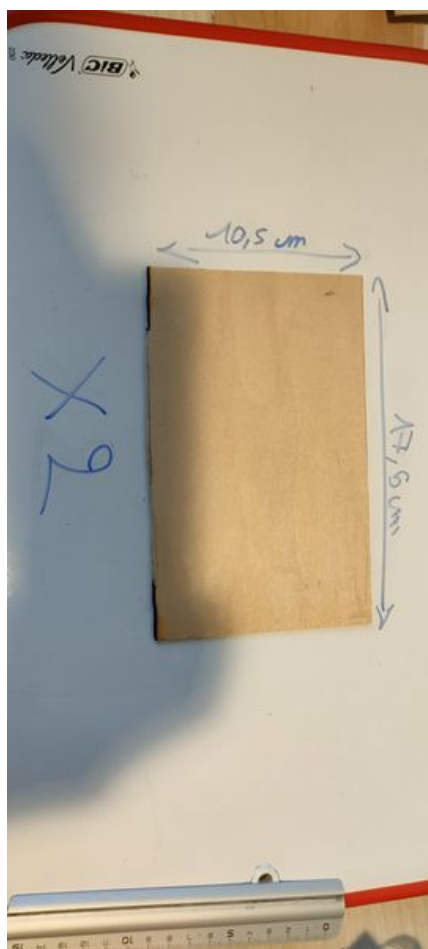

Fichier:2B2T_IMG20240404202814.jpg



2B2T_IMG20240404202814

Historique du fichier

Cliquer sur une date et heure pour voir le fichier tel qu'il était à ce moment-là.

	Date et heure	Vignette	Dimensions	Utilisateur	Commentaire
actuel	6 avril 2024 à 17:04		2 080 × 4 624 (2,56 Mio)	Totob (discussion contributions)	2B2T_IMG20240404202814

Fabricant de l'appareil photo	OPPO
Modèle de l'appareil photo	OPPO Find X3 Lite 5G
Temps d'exposition	1/50 s (0,02 s)

Ouverture	f/1,7
Sensibilité ISO	250
Date de la prise originelle	4 avril 2024 à 20:28
Longueur focale	4,73 mm
Largeur	2 080 px
Hauteur	4 624 px
Orientation	Normale
Résolution horizontale	72 ppp
Résolution verticale	72 ppp
Date de modification du fichier	4 avril 2024 à 20:28
Positionnement YCbCr	Centré
Programme d'exposition	Programme normal
Version EXIF	2.2
Date de la numérisation	4 avril 2024 à 20:28
Signification de chaque composante	1. Y 2. Cb 3. Cr 4. N'existe pas
vitesse d'obturation de l'APEX	5,643
Ouverture de l'APEX	1,53
Luminance APEX	1,01
Correction d'exposition	0
Ouverture maximale	1,53 APEX (f/1,7)
Mode de mesure	Moyenne pondérée au centre
Flash	Flash non déclenché, suppression du flash obligatoire
Date en fraction de seconde	512
Date de la prise originelle	512
Date de la numérisation	512
Version FlashPix prise en charge	0 100
Espace colorimétrique	sRGB
Type de capteur	Non défini
Type de scène	Image photographiée directement
Mode d'exposition	Automatique
Balance des blancs	Automatique
Taux de zoom numérique	0
Longueur focale pour un film 35 mm	25 mm
Type de capture de la scène	Standard