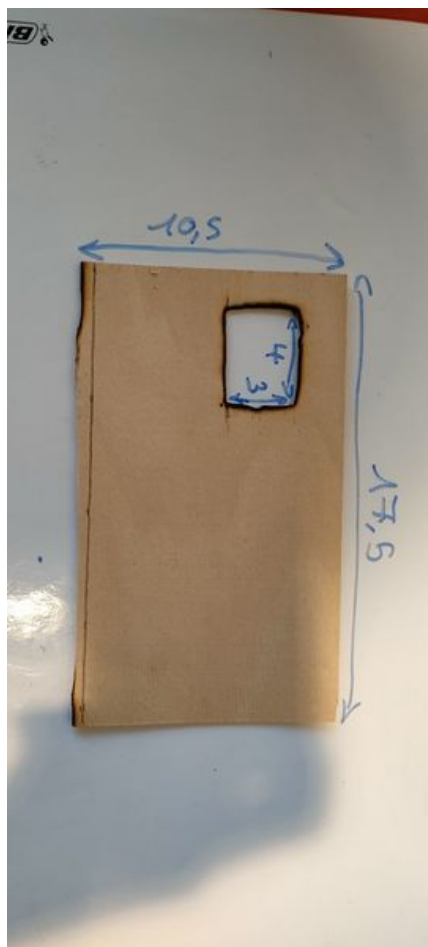

Fichier:2B2T_IMG20240404202703.jpg



2B2T_IMG20240404202703

Historique du fichier

Cliquer sur une date et heure pour voir le fichier tel qu'il était à ce moment-là.

	Date et heure	Vignette	Dimensions	Utilisateur	Commentaire
actuel	6 avril 2024 à 17:02		2 080 × 4 624 (2,56 Mio)	Totob (discussion contributions)	2B2T_IMG20240404202703

Fabricant de l'appareil photo	OPPO
Modèle de l'appareil photo	OPPO Find X3 Lite 5G
Temps d'exposition	1/50 s (0,02 s)

Ouverture	f/1,7
Sensibilité ISO	320
Date de la prise originelle	4 avril 2024 à 20:27
Longueur focale	4,73 mm
Largeur	2 080 px
Hauteur	4 624 px
Orientation	Normale
Résolution horizontale	72 ppp
Résolution verticale	72 ppp
Date de modification du fichier	4 avril 2024 à 20:27
Positionnement YCbCr	Centré
Programme d'exposition	Programme normal
Version EXIF	2.2
Date de la numérisation	4 avril 2024 à 20:27
Signification de chaque composante	1. Y 2. Cb 3. Cr 4. N'existe pas
vitesse d'obturation de l'APEX	5,643
Ouverture de l'APEX	1,53
Luminance APEX	0,81
Correction d'exposition	0
Ouverture maximale	1,53 APEX (f/1,7)
Mode de mesure	Moyenne pondérée au centre
Flash	Flash non déclenché, suppression du flash obligatoire
Date en fraction de seconde	676
Date de la prise originelle	676
Date de la numérisation	676
Version FlashPix prise en charge	0 100
Espace colorimétrique	sRGB
Type de capteur	Non défini
Type de scène	Image photographiée directement
Mode d'exposition	Automatique
Balance des blancs	Automatique
Taux de zoom numérique	0
Longueur focale pour un film 35 mm	25 mm
Type de capture de la scène	Standard