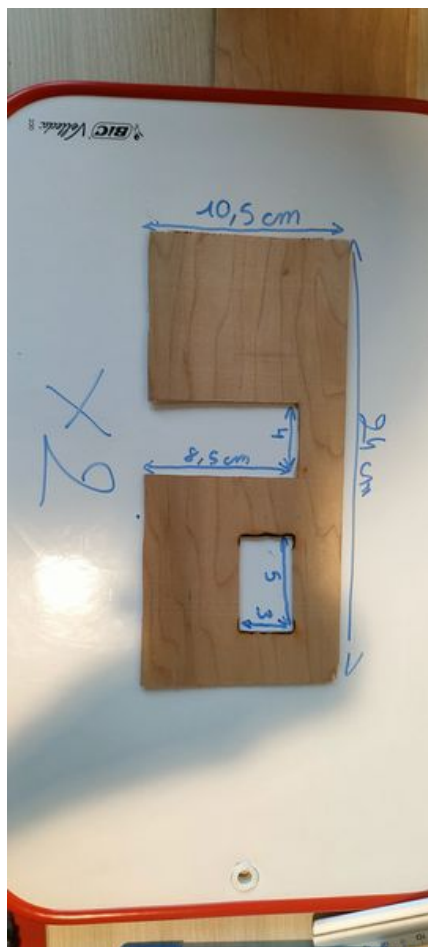

# Fichier:2B2T\_IMG20240404202229.jpg



2B2T\_IMG20240404202229

## Historique du fichier

Cliquer sur une date et heure pour voir le fichier tel qu'il était à ce moment-là.

	Date et heure	Vignette	Dimensions	Utilisateur	Commentaire
actuel	6 avril 2024 à 17:02		2 080 × 4 624 (2,75 Mio)	Totob (discussion   contributions)	2B2T_IMG20240404202229

Fabricant de l'appareil photo	OPPO
Modèle de l'appareil photo	OPPO Find X3 Lite 5G

Temps d'exposition	1/50 s (0,02 s)
Ouverture	f/1,7
Sensibilité ISO	500
Date de la prise originelle	4 avril 2024 à 20:22
Longueur focale	4,73 mm
Largeur	2 080 px
Hauteur	4 624 px
Orientation	Normale
Résolution horizontale	72 ppp
Résolution verticale	72 ppp
Date de modification du fichier	4 avril 2024 à 20:22
Positionnement YCbCr	Centré
Programme d'exposition	Programme normal
Version EXIF	2.2
Date de la numérisation	4 avril 2024 à 20:22
Signification de chaque composante	1. Y 2. Cb 3. Cr 4. N'existe pas
vitesse d'obturation de l'APEX	5,643
Ouverture de l'APEX	1,53
Luminance APEX	1,26
Correction d'exposition	0
Ouverture maximale	1,53 APEX (f/1,7)
Mode de mesure	Moyenne pondérée au centre
Flash	Flash non déclenché, suppression du flash obligatoire
Date en fraction de seconde	517
Date de la prise originelle	517
Date de la numérisation	517
Version FlashPix prise en charge	0 100
Espace colorimétrique	sRGB
Type de capteur	Non défini
Type de scène	Image photographiée directement
Mode d'exposition	Automatique
Balance des blancs	Automatique
Taux de zoom numérique	0
Longueur focale pour un film 35 mm	25 mm
Type de capture de la scène	Standard