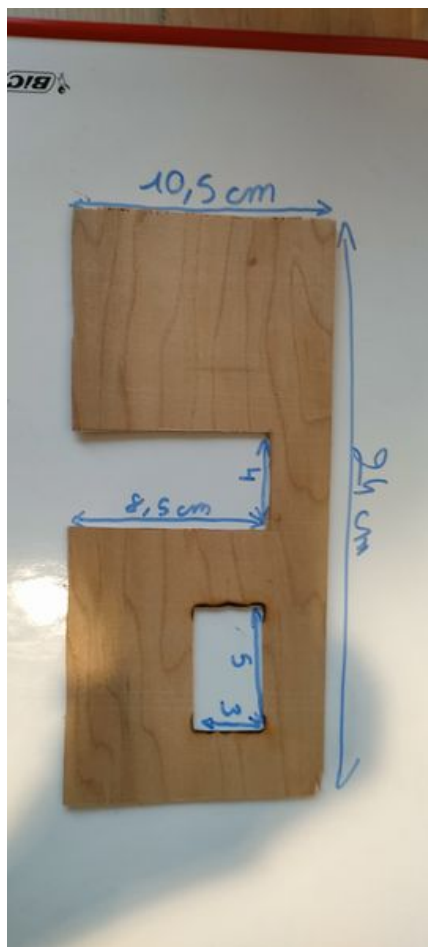

Fichier:2B2T_IMG20240404202207.jpg



2B2T_IMG20240404202207

Historique du fichier

Cliquer sur une date et heure pour voir le fichier tel qu'il était à ce moment-là.

	Date et heure	Vignette	Dimensions	Utilisateur	Commentaire
actuel	6 avril 2024 à 17:02		2 080 × 4 624 (2,51 Mio)	Totob (discussion contributions)	2B2T_IMG20240404202207

Fabricant de l'appareil photo	OPPO
Modèle de l'appareil photo	OPPO Find X3 Lite 5G
Temps d'exposition	1/50 s (0,02 s)

Ouverture	f/1,7
Sensibilité ISO	250
Date de la prise originelle	4 avril 2024 à 20:22
Longueur focale	4,73 mm
Largeur	2 080 px
Hauteur	4 624 px
Orientation	Normale
Résolution horizontale	72 ppp
Résolution verticale	72 ppp
Date de modification du fichier	4 avril 2024 à 20:22
Positionnement YCbCr	Centré
Programme d'exposition	Programme normal
Version EXIF	2.2
Date de la numérisation	4 avril 2024 à 20:22
Signification de chaque composante	1. Y 2. Cb 3. Cr 4. N'existe pas
vitesse d'obturation de l'APEX	5,643
Ouverture de l'APEX	1,53
Luminance APEX	1,06
Correction d'exposition	0
Ouverture maximale	1,53 APEX (f/1,7)
Mode de mesure	Moyenne pondérée au centre
Flash	Flash non déclenché, suppression du flash obligatoire
Date en fraction de seconde	668
Date de la prise originelle	668
Date de la numérisation	668
Version FlashPix prise en charge	0 100
Espace colorimétrique	sRGB
Type de capteur	Non défini
Type de scène	Image photographiée directement
Mode d'exposition	Automatique
Balance des blancs	Automatique
Taux de zoom numérique	0
Longueur focale pour un film 35 mm	25 mm
Type de capture de la scène	Standard