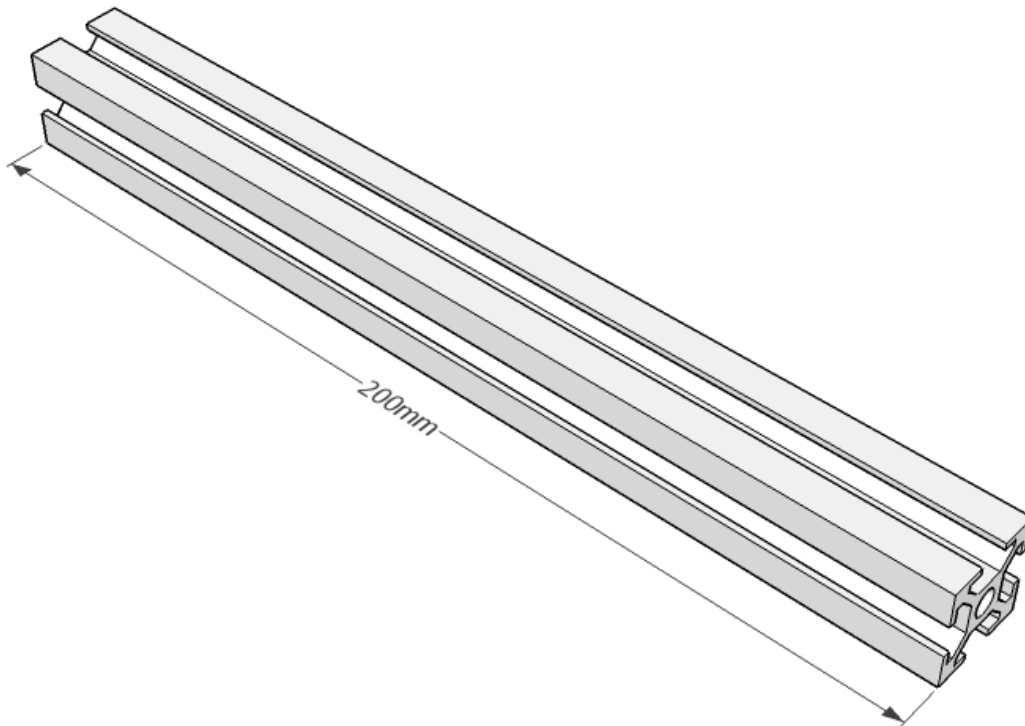

Fichier:20x20 200mm.jpg

Pas de plus haute résolution disponible.


Historique du fichier

Cliquer sur une date et heure pour voir le fichier tel qu'il était à ce moment-là.

	Date et heure	Vignette	Dimensions	Utilisateur	Commentaire
actuel	22 juillet 2016 à 08:18		800 × 600 (99 Kio)	EmmanuelGilloz (discussion contributions)	
	21 juillet 2016 à 13:38		800 × 600 (99 Kio)	EmmanuelGilloz (discussion contributions)	
	21 juillet 2016 à 11:33		800 × 600 (99 Kio)	EmmanuelGilloz (discussion contributions)	