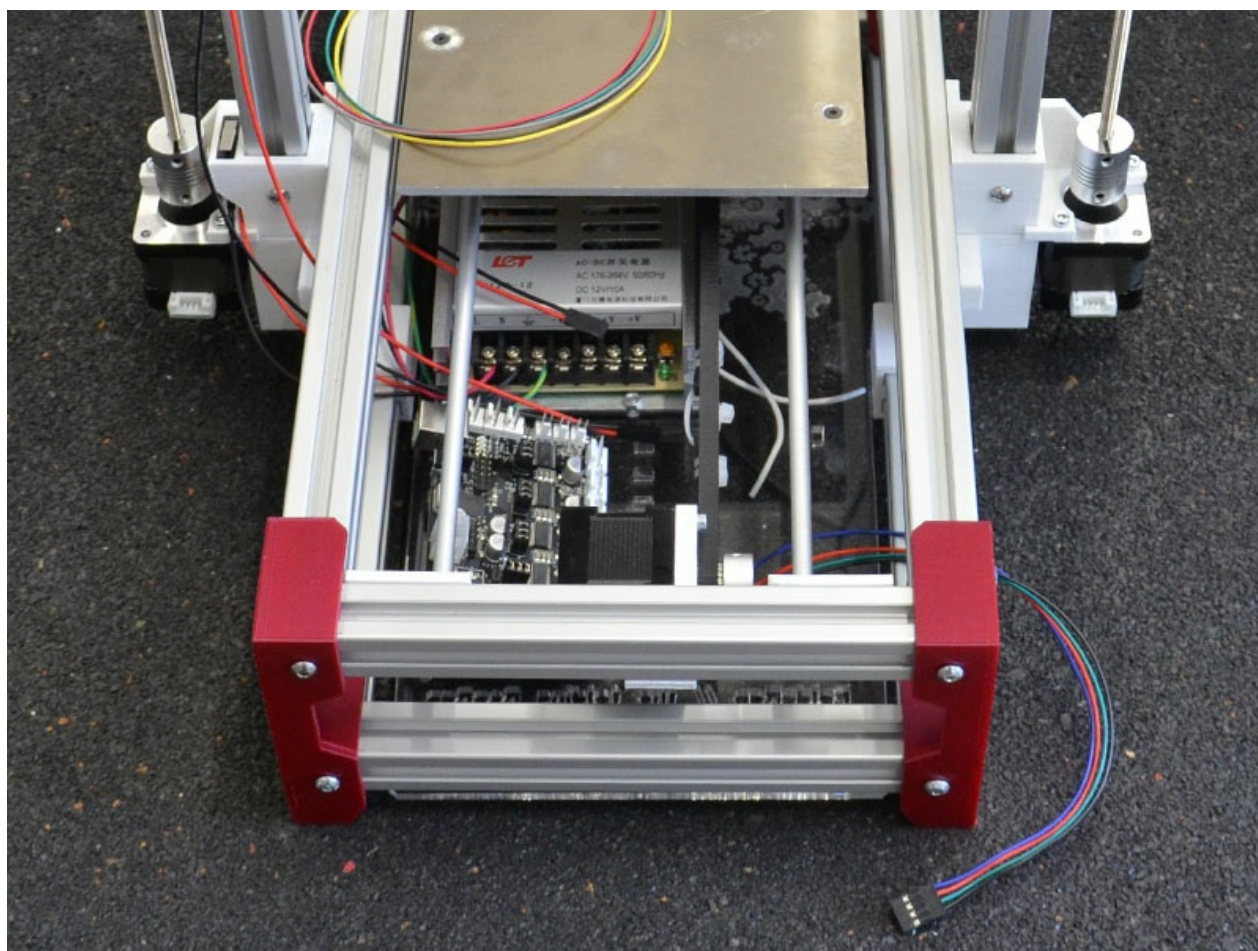

Fichier:141-z-motor-1.jpg

Pas de plus haute résolution disponible.


Historique du fichier

Cliquer sur une date et heure pour voir le fichier tel qu'il était à ce moment-là.

Fabricant de l'appareil photo	NIKON CORPORATION
Modèle de l'appareil photo	NIKON D7000
Temps d'exposition	1/40 s (0,025 s)

Ouverture	f/3,5
Sensibilité ISO	800
Date de la prise originelle	25 mars 2012 à 00:13
Longueur focale	18 mm
Orientation	Normale
Résolution horizontale	150 p/cm
Résolution verticale	150 p/cm
Logiciel utilisé	Adobe Photoshop CS4 Windows
Date de modification du fichier	19 mai 2015 à 16:36
Positionnement YCbCr	Co-situé
Programme d'exposition	Indéfini
Version EXIF	2.3
Date de la numérisation	25 mars 2012 à 00:13
Signification de chaque composante	1. Y 2. Cb 3. Cr 4. N'existe pas
Mode de compression de l'image	2
Correction d'exposition	0
Ouverture maximale	3,7 APEX (f/3,61)
Mode de mesure	Modèle
Source de lumière	Inconnue
Flash	Flash non déclenché, suppression du flash obligatoire
Date en fraction de seconde	40
Date de la prise originelle	40
Date de la numérisation	40
Version FlashPix prise en charge	0 100
Espace colorimétrique	sRGB
Type de capteur	Capteur de couleur à une puce
Source du fichier	Appareil photo numérique
Type de scène	Image photographiée directement
Rendu personnalisé	Procédé normal
Mode d'exposition	Automatique
Balance des blancs	Automatique
Taux de zoom numérique	1
Longueur focale pour un film 35 mm	27 mm
Type de capture de la scène	Standard
Contrôle du gain	Gain faiblement positif
Contraste	Normal
Saturation	Normale
Netteté	Normale
Distance du sujet	Inconnue
Version de la balise GPS	2.3.0.0
Version FlashPix prise en charge	1
Largeur de l'image	800 px
Hauteur de l'image	600 px