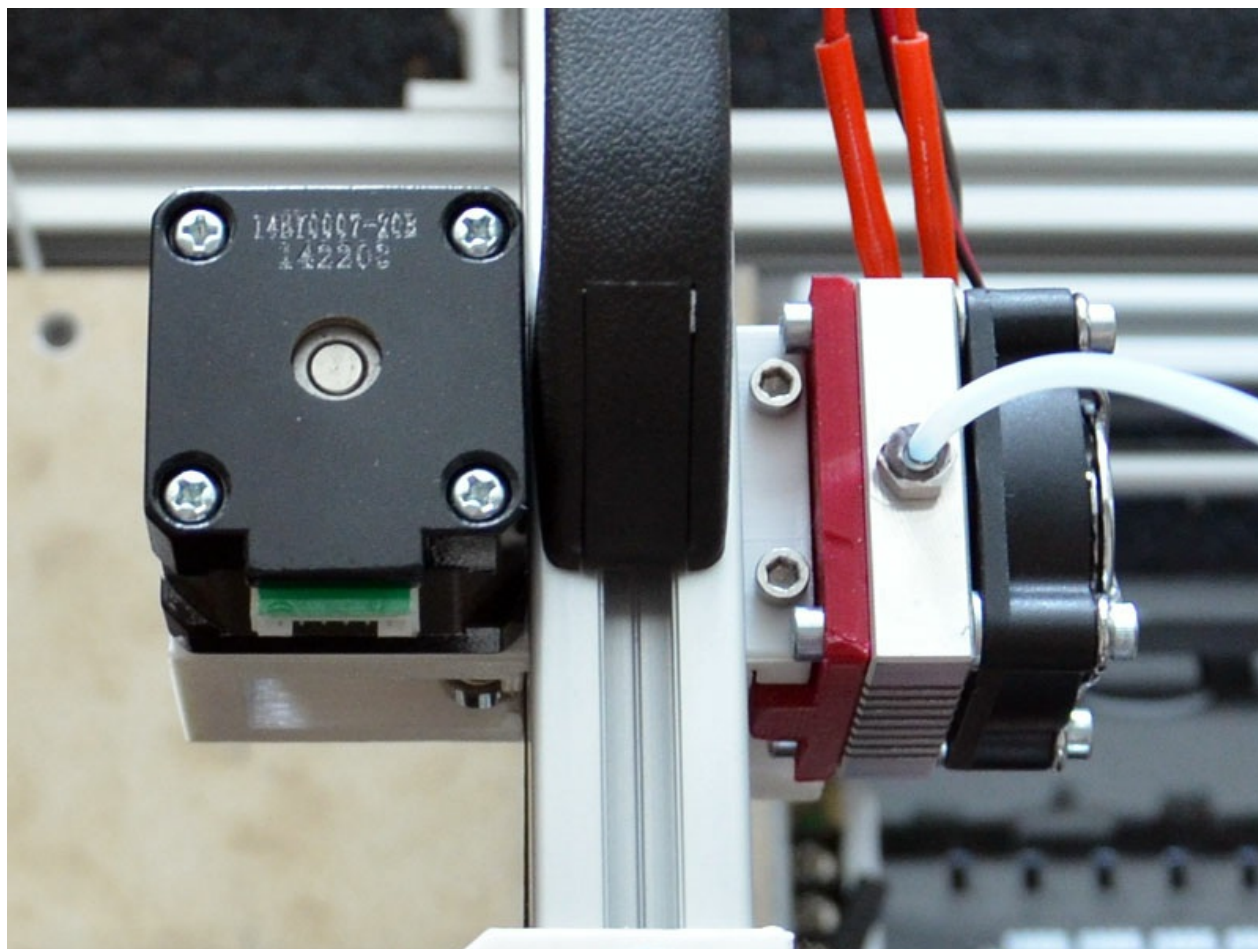

Fichier:141-x-motor-1.jpg

Pas de plus haute résolution disponible.


Historique du fichier

Cliquer sur une date et heure pour voir le fichier tel qu'il était à ce moment-là.

Fabricant de l'appareil photo	NIKON CORPORATION
Modèle de l'appareil photo	NIKON D7000
Temps d'exposition	1/30 s (0,033333333333333 s)

Ouverture	f/3,5
Sensibilité ISO	800
Date de la prise originelle	25 mars 2012 à 00:07
Longueur focale	18 mm
Orientation	Normale
Résolution horizontale	150 p/cm
Résolution verticale	150 p/cm
Logiciel utilisé	Adobe Photoshop CS4 Windows
Date de modification du fichier	19 mai 2015 à 16:06
Positionnement YCbCr	Co-situé
Programme d'exposition	Indéfini
Version EXIF	2.3
Date de la numérisation	25 mars 2012 à 00:07
Signification de chaque composante	1. Y 2. Cb 3. Cr 4. N'existe pas
Mode de compression de l'image	2
Correction d'exposition	0
Ouverture maximale	3,7 APEX (f/3,61)
Mode de mesure	Modèle
Source de lumière	Inconnue
Flash	Flash non déclenché, suppression du flash obligatoire
Date en fraction de seconde	80
Date de la prise originelle	80
Date de la numérisation	80
Version FlashPix prise en charge	0 100
Espace colorimétrique	sRGB
Type de capteur	Capteur de couleur à une puce
Source du fichier	Appareil photo numérique
Type de scène	Image photographiée directement
Rendu personnalisé	Procédé normal
Mode d'exposition	Automatique
Balance des blancs	Automatique
Taux de zoom numérique	1
Longueur focale pour un film 35 mm	27 mm
Type de capture de la scène	Standard
Contrôle du gain	Gain faiblement positif
Contraste	Normal
Saturation	Normale
Netteté	Normale
Distance du sujet	Inconnue
Version de la balise GPS	2.3.0.0
Version FlashPix prise en charge	1
Largeur de l'image	800 px
Hauteur de l'image	600 px