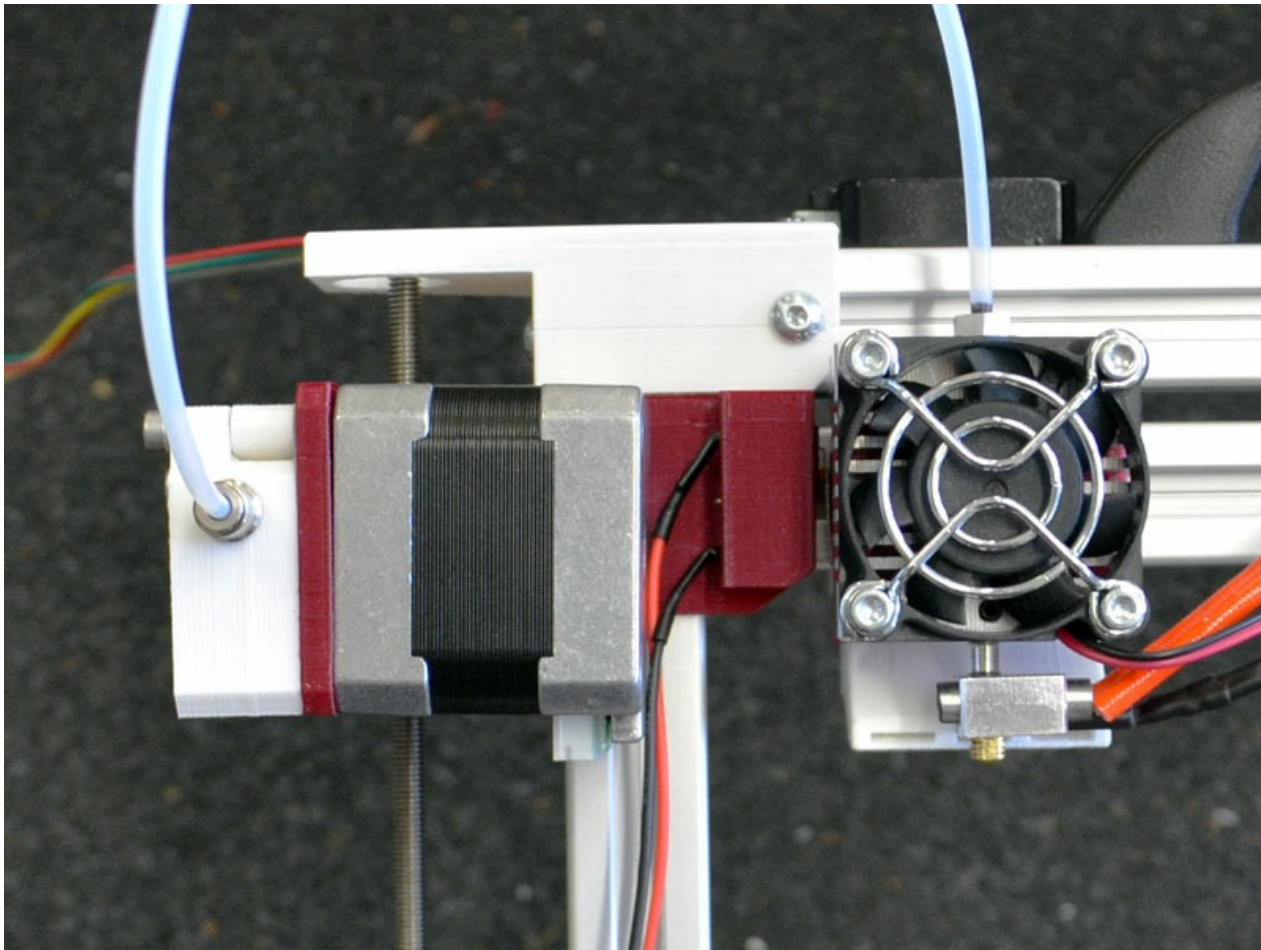

Fichier:141-e-motor-1.jpg

Pas de plus haute résolution disponible.


Historique du fichier

Cliquer sur une date et heure pour voir le fichier tel qu'il était à ce moment-là.

Fabricant de l'appareil photo	NIKON CORPORATION
Modèle de l'appareil photo	NIKON D7000

Temps d'exposition	1/50 s (0,02 s)
Ouverture	f/3,5
Sensibilité ISO	800
Date de la prise originelle	25 mars 2012 à 00:16
Longueur focale	18 mm
Orientation	Normale
Résolution horizontale	150 p/cm
Résolution verticale	150 p/cm
Logiciel utilisé	Adobe Photoshop CS4 Windows
Date de modification du fichier	19 mai 2015 à 16:41
Positionnement YCbCr	Co-situé
Programme d'exposition	Indéfini
Version EXIF	2.3
Date de la numérisation	25 mars 2012 à 00:16
Signification de chaque composante	1. Y 2. Cb 3. Cr 4. N'existe pas
Mode de compression de l'image	2
Correction d'exposition	0
Ouverture maximale	3,7 APEX (f/3,61)
Mode de mesure	Modèle
Source de lumière	Inconnue
Flash	Flash non déclenché, suppression du flash obligatoire
Date en fraction de seconde	00
Date de la prise originelle	00
Date de la numérisation	00
Version FlashPix prise en charge	0 100
Espace colorimétrique	sRGB
Type de capteur	Capteur de couleur à une puce
Source du fichier	Appareil photo numérique
Type de scène	Image photographiée directement
Rendu personnalisé	Procédé normal
Mode d'exposition	Automatique
Balance des blancs	Automatique
Taux de zoom numérique	1
Longueur focale pour un film 35 mm	27 mm
Type de capture de la scène	Standard
Contrôle du gain	Gain faiblement positif
Contraste	Normal
Saturation	Normale
Netteté	Normale
Distance du sujet	Inconnue
Version de la balise GPS	2.3.0.0
Version FlashPix prise en charge	1
Largeur de l'image	800 px
Hauteur de l'image	600 px