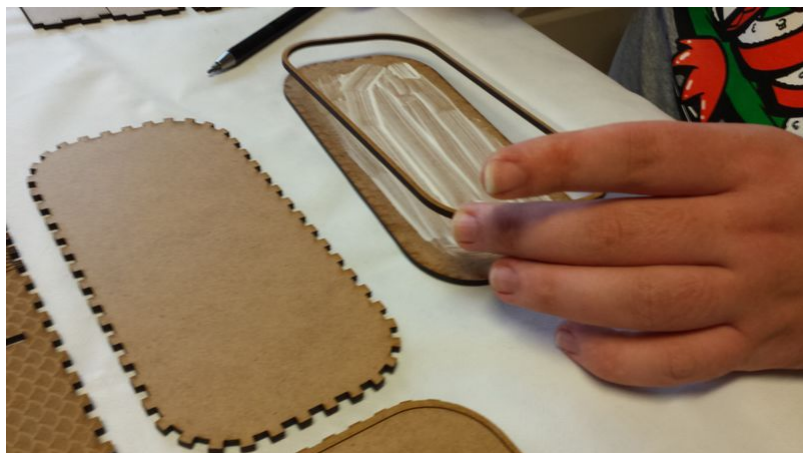

Fichier:1.jpg



Fichier téléversé avec MsUpload on Boite_Décorative_Style_Bento_en_Medium_3mm

Historique du fichier

Cliquer sur une date et heure pour voir le fichier tel qu'il était à ce moment-là.

	Date et heure	Vignette	Dimensions	Utilisateur	Commentaire
actuel	18 décembre 2017 à 02:25		4 128 × 2 322 (2,23 Mio)	Gwenael GODART (discussion contributions)	Fichier téléversé avec MsUpload on Boite_Décorative_Style_Bento_en_Medium_3mm

Vous ne pouvez pas remplacer ce fichier.

Utilisation du fichier

Le fichier suivant est un doublon de celui-ci (plus de détails) :

Fichier:Boite Décorative Style Bento en Medium 3mm 20171209 152051.jpg

Aucune page n'utilise ce fichier.

Fabricant de l'appareil photo	samsung
Modèle de l'appareil photo	GT-I9505
Temps d'exposition	1/33 s (0,0303030303030303 s)
Ouverture	f/2.2
Sensibilité ISO	80
Date de la prise originelle	9 décembre 2017 à 15:20
Longueur focale	4,2 mm
Largeur	4 128 px
Hauteur	2 322 px
Orientation	Normale
Résolution horizontale	72 ppp
Résolution verticale	72 ppp
Logiciel utilisé	I9505XXUHPK2
Date de modification du fichier	9 décembre 2017 à 15:20
Positionnement YCbCr	Centré
Programme d'exposition	Programme normal
Version EXIF	2.2
Date de la numérisation	9 décembre 2017 à 15:20
Signification de chaque composante	1. Y 2. Cb 3. Cr 4. N'existe pas
vitesse d'obturation de l'APEX	5,0588226318359
Ouverture de l'APEX	2,28
Luminance APEX	2,5703125
Correction d'exposition	0
Ouverture maximale	2,28 APEX (f/2,2)
Mode de mesure	Moyenne pondérée au centre
Source de lumière	Inconnue
Flash	Flash non déclenché