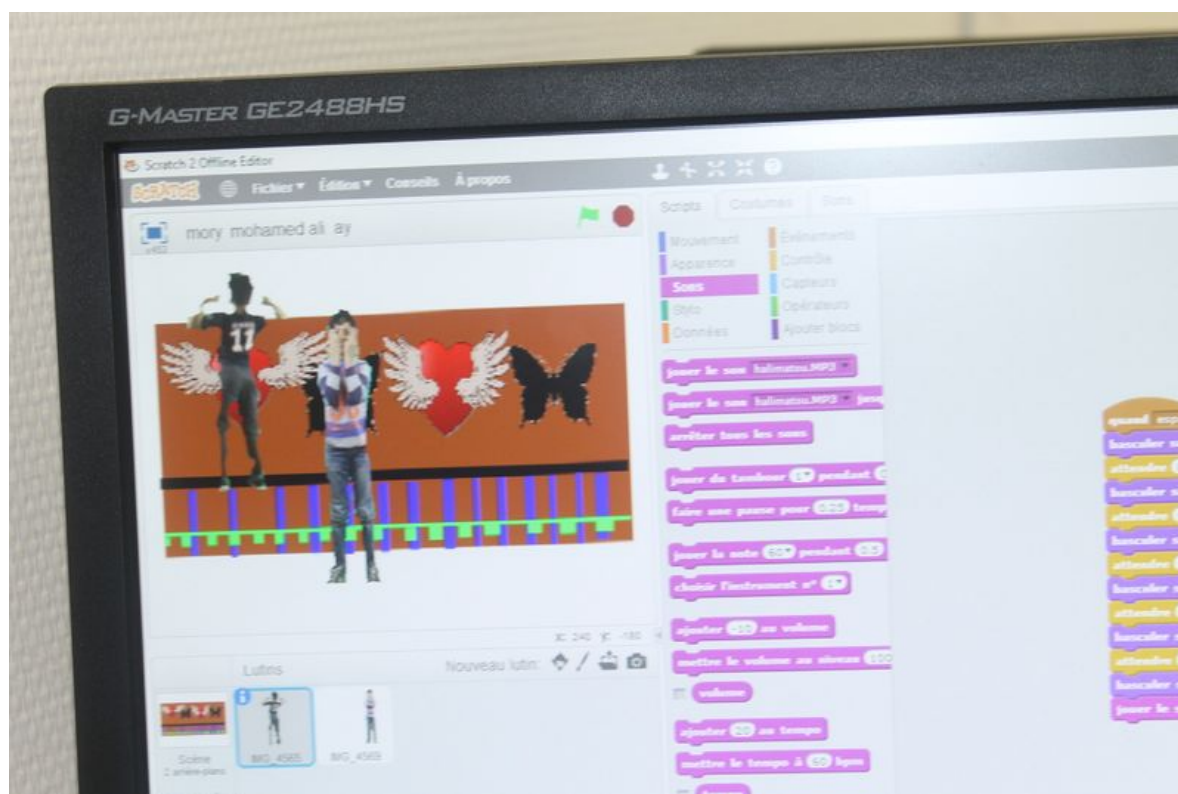

Fichier:-Le piano en carton IMG 5012.JPG



Fichier téléversé avec MsUpload on Spécial:AjouterDonnées/Tutoriel/:Le_piano_en_carton

Historique du fichier

Cliquer sur une date et heure pour voir le fichier tel qu'il était à ce moment-là.

	Date et heure	Vignette	Dimensions	Utilisateur	Commentaire
actuel	10 mai 2017 à 10:36		4 272 × 2 848 (4,52 Mio)	LePoleS (discussion contributions)	Fichier téléversé avec MsUpload on Spécial:AjouterDonnées/Tutoriel/:Le_piano_en_carton

Fabricant de l'appareil photo	Canon
Modèle de l'appareil photo	Canon EOS 1100D
Temps d'exposition	1/60 s (0,016666666666667 s)
Ouverture	f/5,6
Sensibilité ISO	800
Date de la prise originelle	8 mars 2017 à 14:15
Longueur focale	55 mm
Orientation	Normale
Résolution horizontale	72 ppp
Résolution verticale	72 ppp
Date de modification du fichier	8 mars 2017 à 14:15
Positionnement YCbCr	Co-situé
Programme d'exposition	Manuel