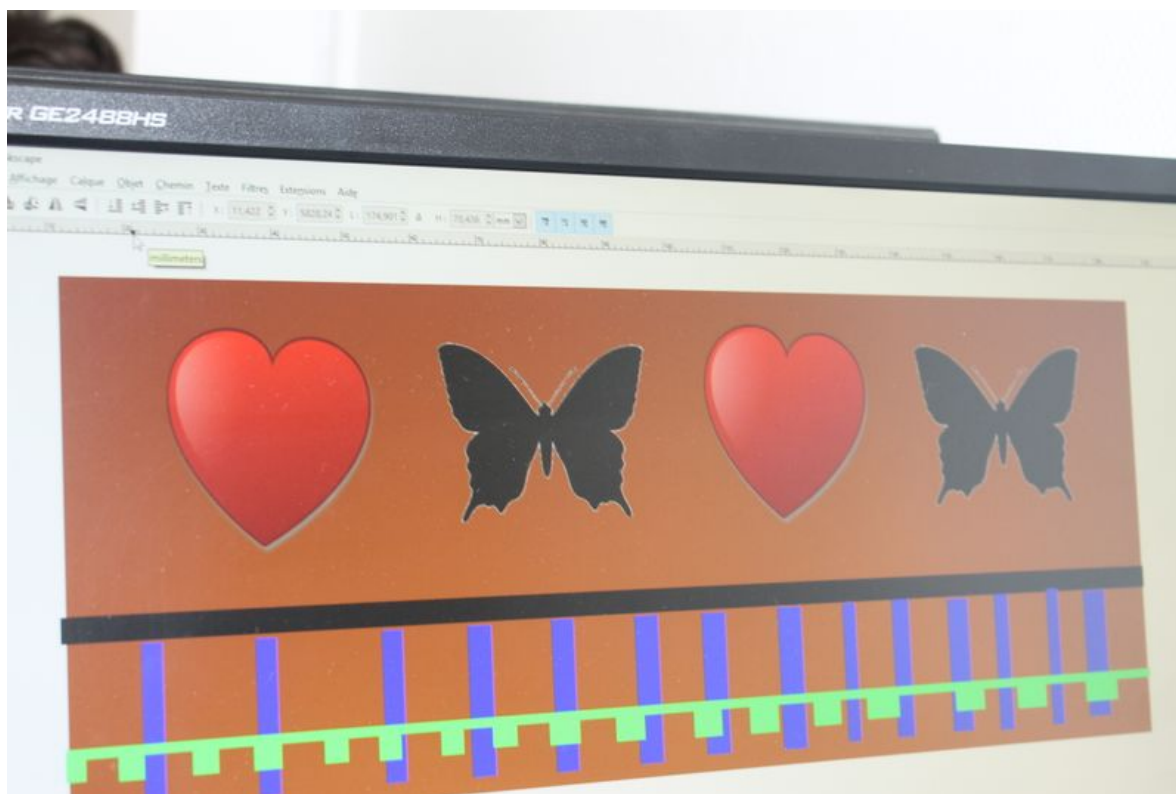

# Fichier:-Le piano en carton IMG 4782.JPG



Fichier téléversé avec MsUpload on Spécial:AjouterDonnées/Tutoriel/Le\_piano\_en\_carton

## Historique du fichier

Cliquer sur une date et heure pour voir le fichier tel qu'il était à ce moment-là.

	Date et heure	Vignette	Dimensions	Utilisateur	Commentaire
actuel	10 mai 2017 à 10:36		4 272 × 2 848 (3,2 Mio)	LePoleS (discussion   contributions)	Fichier téléversé avec MsUpload on Spécial:AjouterDonnées/Tutoriel/Le_piano_en_carton

## Métadonnées

Ce fichier contient des informations supplémentaires, probablement ajoutées par l'appareil photo numérique ou le numériseur utilisé pour le créer. Si le fichier a été modifié depuis son état original, certains détails peuvent ne pas refléter entièrement l'image modifiée.

Fabricant de l'appareil photo	Canon
Modèle de l'appareil photo	Canon EOS 1100D
Temps d'exposition	1/60 s (0,016666666666667 s)
Ouverture	f/5,6
Sensibilité ISO	800
Date de la prise originelle	4 mars 2017 à 10:59
Longueur focale	41 mm
Orientation	Normale
Résolution horizontale	72 ppp
Résolution verticale	72 ppp
Date de modification du fichier	4 mars 2017 à 10:59
Positionnement YCbCr	Co-situé
Programme d'exposition	Manuel
Version EXIF	2.3
Date de la numérisation	4 mars 2017 à 10:59