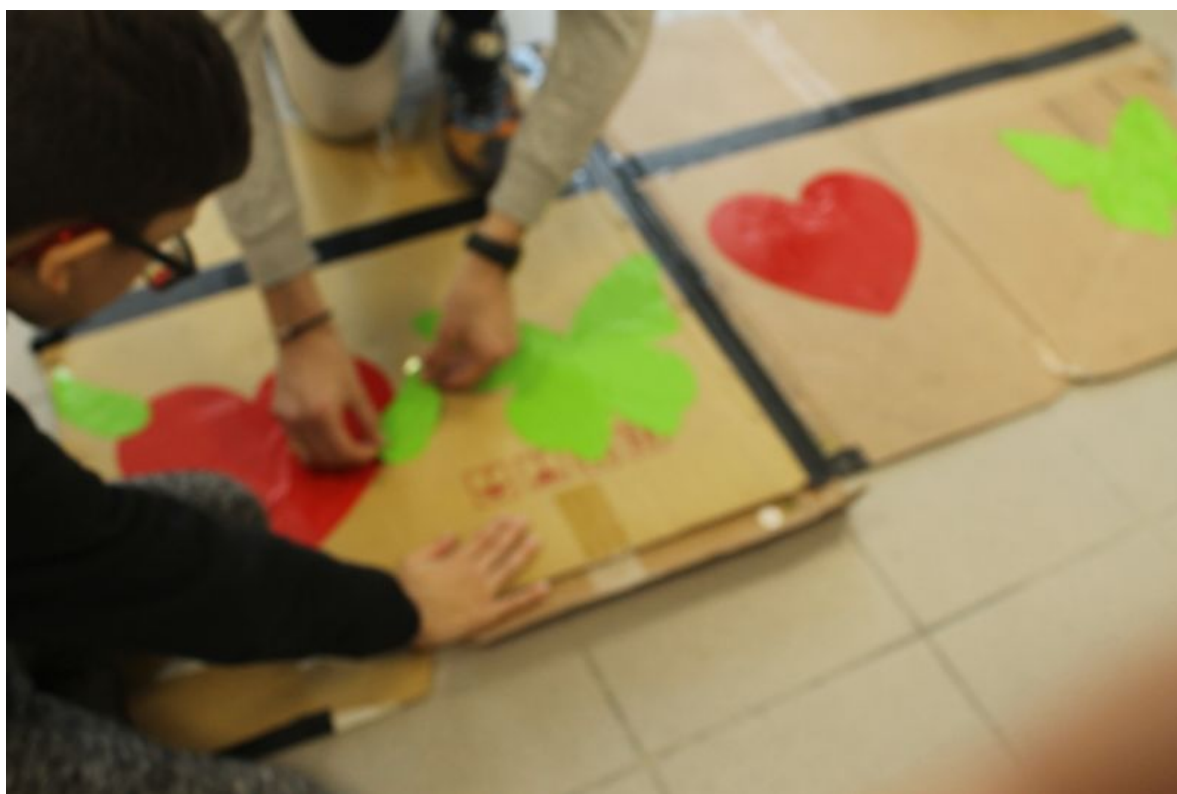

Fichier:-Le piano en carton IMG 4326.JPG



Fichier téléversé avec MsUpload on Spécial:AjouterDonnées/Tutoriel/Le_piano_en_carton

Historique du fichier

Cliquer sur une date et heure pour voir le fichier tel qu'il était à ce moment-là.

| | Date et heure | Vignette | Dimensions | Utilisateur | Commentaire |
|--------|---------------------|---|-----------------------------|--------------------------------------|---|
| actuel | 10 mai 2017 à 10:54 |  | 4 272 × 2 848 (3,16 Mio) | LePoleS (discussion contributions) | Fichier téléversé avec MsUpload on Spécial:AjouterDonnées/Tutoriel/Le_piano_en_carton |

| | |
|---------------------------------|------------------------------|
| Fabricant de l'appareil photo | Canon |
| Modèle de l'appareil photo | Canon EOS 1100D |
| Temps d'exposition | 1/60 s (0,016666666666667 s) |
| Ouverture | f/5 |
| Sensibilité ISO | 800 |
| Date de la prise originelle | 25 février 2017 à 11:38 |
| Longueur focale | 23 mm |
| Orientation | Normale |
| Résolution horizontale | 72 ppp |
| Résolution verticale | 72 ppp |
| Date de modification du fichier | 25 février 2017 à 11:38 |
| Positionnement YCbCr | Co-situé |
| Programme d'exposition | Programme normal |