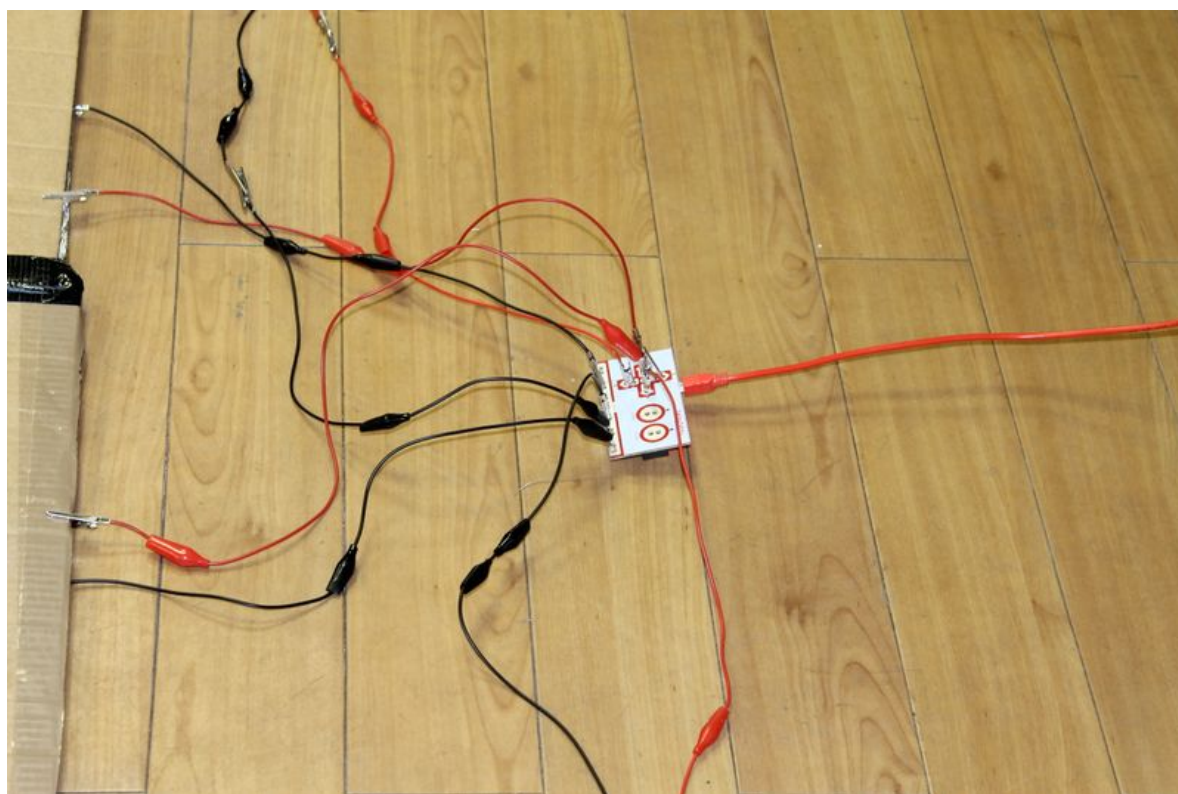

Fichier:-Le piano en carton IMG 3173.JPG



Fichier téléversé avec MsUpload on Spécial:AjouterDonnées/Tutoriel/Le_piano_en_carton

Historique du fichier

Cliquer sur une date et heure pour voir le fichier tel qu'il était à ce moment-là.

	Date et heure	Vignette	Dimensions	Utilisateur	Commentaire
actuel	10 mai 2017 à 10:56		4 272 × 2 848 (4,58 Mio)	LePoleS (discussion | contributions)	Fichier téléversé avec MsUpload on Spécial:AjouterDonnées/Tutoriel/Le_piano_en_carton

Vous ne pouvez pas remplacer ce fichier.

Utilisation du fichier

La page suivante utilise ce fichier :

Le piano en carton

Métadonnées

Ce fichier contient des informations supplémentaires, probablement ajoutées par l'appareil photo numérique ou le numériseur utilisé pour le créer. Si le fichier a été modifié depuis son état original, certains détails peuvent ne pas refléter entièrement l'image modifiée.

Fabricant de l'appareil photo	Canon
Modèle de l'appareil photo	Canon EOS 1100D
Temps d'exposition	1/60 s (0,016666666666667 s)
Ouverture	f/5,6
Sensibilité ISO	800
Date de la prise originelle	11 février 2017 à 15:13
Longueur focale	55 mm
Orientation	Normale
Résolution horizontale	72 ppp
Résolution verticale	72 ppp
Date de modification du fichier	11 février 2017 à 15:13
Positionnement YCbCr	Co-situé
Programme d'exposition	Programme normal