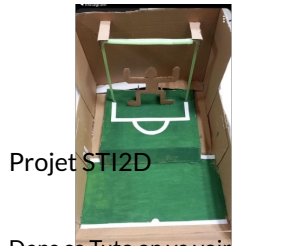

FR

It  
Recommended sizes: 800 / 600 px  
All sizes are accepted. If it's possible, prefer the landscape format.  
Ce flipper a été crée avec des matériaux recyclables. Notr...

🔒 Very...  
Hard ⌚ 1 day(s)

FR

Flipper Louis Adam  
Thomas  
All sizes are accepted. If it's possible, or the landscape format.

Flipper en rapport avec l'environnement.

🔒 Hard ⌚ 15 hour(s)

FR

Projet STI2D

Dans ce Tuto on va voir comment réaliser cette...