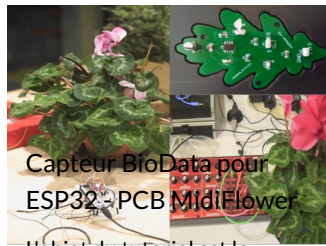

FR

Capteur BioData pour ESP32 - PCB MidiFlower

L'objet du tutoriel est le branchement du PCB...

Easy 10 minute(s)

FR

Capteur biodata, écoute les plantes avec un...

Il s'agit ici de proposer une suite au projet présenté par...