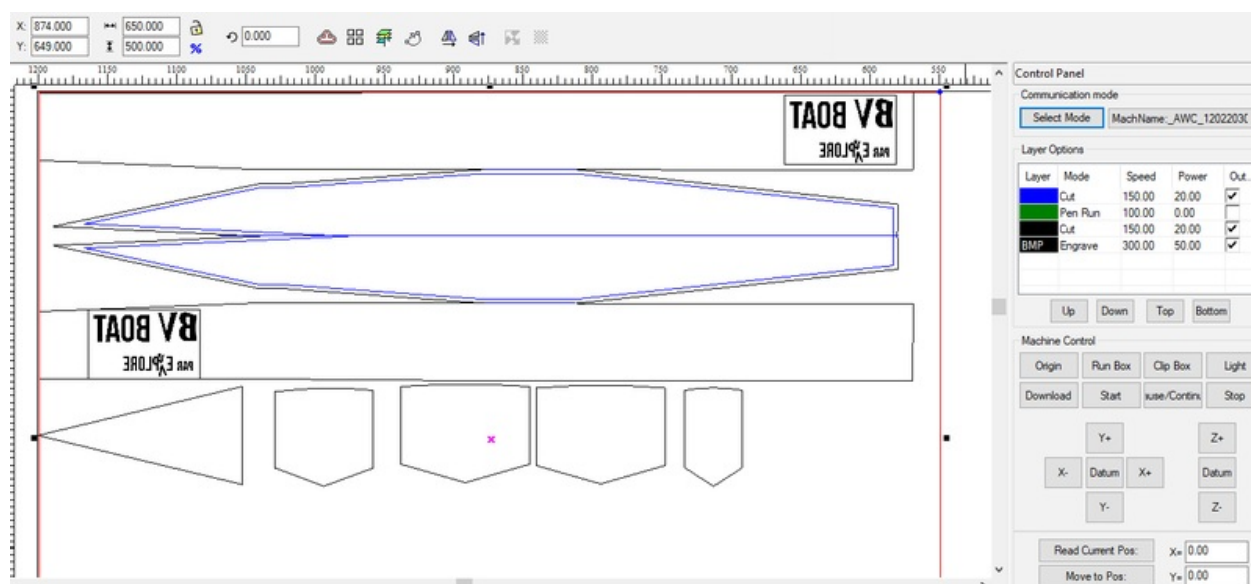

# Fichier:Drone marin de surface cartonPossibleD coupe.png



Fichier téléversé avec MsUpload on Spécial:AjouterDonnées/Tutorial/Drone\_marin\_de\_surface

Horizontal resolution	37.79 dpc
Vertical resolution	37.79 dpc