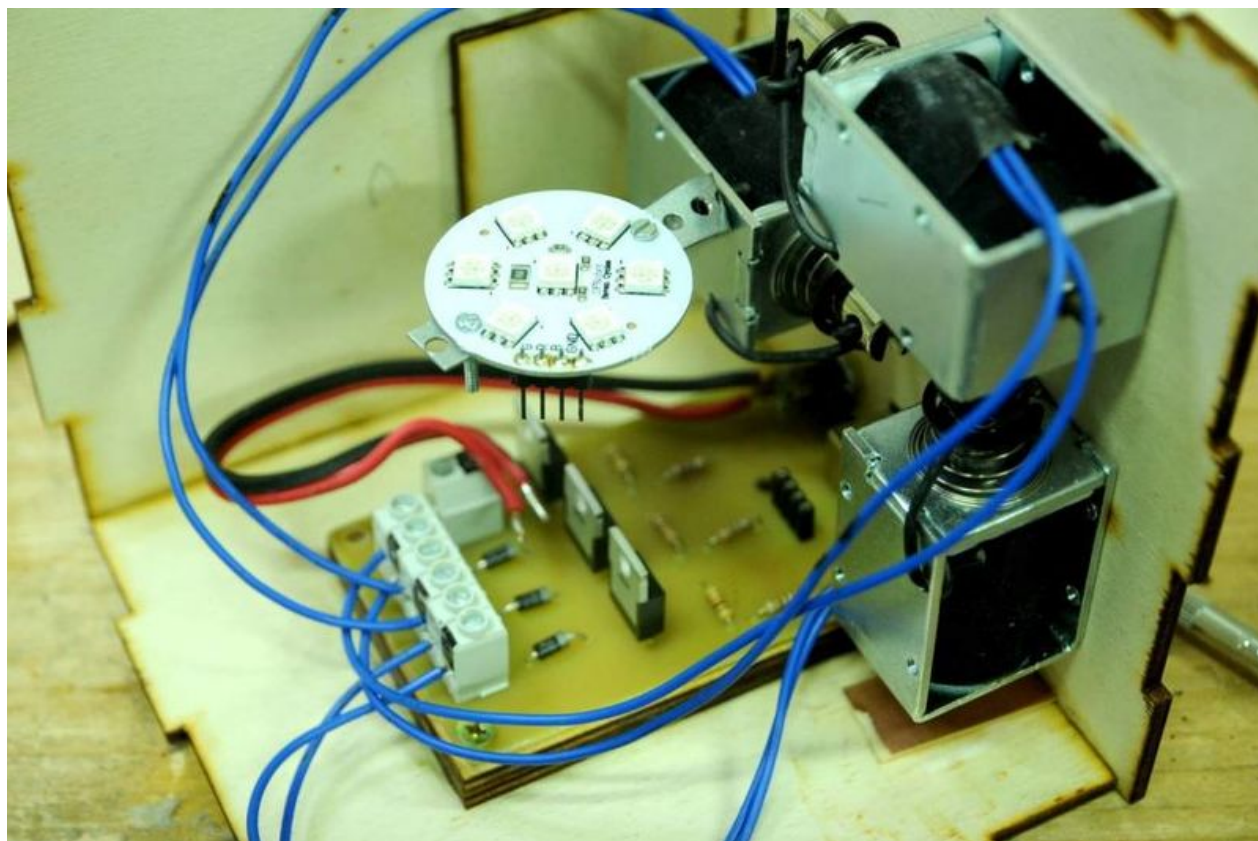

# Fichier:B3 Cube lumineux et sonore b3-box-07 1 .jpg



Fichier téléversé avec MsUpload