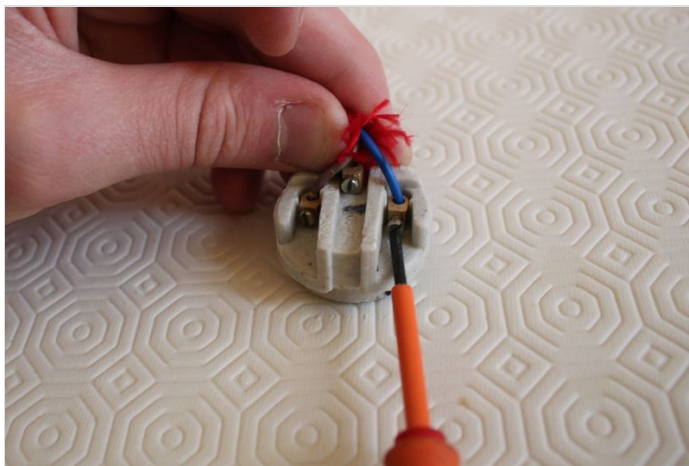

Étape 2 -

NO IMAGE YET

Recommended sizes: 800 / 600 px

All sizes are accepted. If it's possible,
prefer the landscape format.