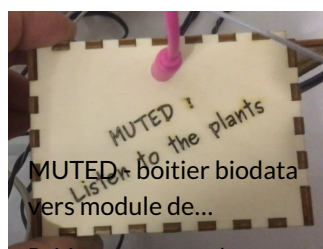

🔧 Facile ⌚ 10 minute(s)

Capteur BioData pour ESP32 - PCB MidiFlower

L'objet du tutoriel est le branchement du PCB...

🔧 Facile ⌚ 10 minute(s)

Morse code - apprendre le morse par le son -

Morse code est un dispositif d'apprentissage à travers le...

🔧 Moyen ⌚ 4 hour(s)

Capteur BioData pour ESP32

Assemblage d'un capteur Biodata pour un ESP 32

🔧 Facile ⌚ 1 hour(s)

Bentolux, Bentozik

Bentozik, la Bentolux Ghetto Blaster: station météo qui...

🔧 Moyen ⌚ 7 day(s)

MUTED 1 Listen to the plants

Boitier permettant de raccorder une plante à un...

🔧 Moyen ⌚ 4 hour(s)

Veuillez vos travaux dans le bien commun de...

Commentaires sur ce mode d'emploi, plan d'objet, texte...