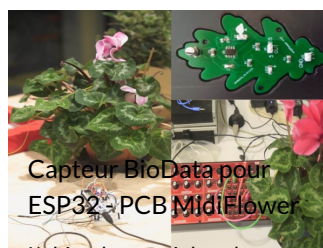

Music and Sound

Remorque Atelier mobile de créativité... Atelier

La remorque Atelier est née du besoin de mêler le "faire" ...

🔧 Moyen ⌚ 2 month(s)

Capteur biodata, écoute des plantes avec un...

Il s'agit ici de proposer une suite au projet présenté par...

🔧 Facile ⌚ 10 minute(s)

Capteur BioData pour ESP32 - PCB MidiFlower

L'objet du tutoriel est le branchement du PCB...

🔧 Facile ⌚ 10 minute(s)

Morse code - apprendre le morse par le son -

Morse code est un dispositif d'apprentissage à travers le...

🔧 Moyen ⌚ 4 hour(s)

Capteur BioData pour ESP32

Assemblage d'un capteur Biodata pour un ESP 32

🔧 Facile ⌚ 1 hour(s)

Bentolux, Bentozik

Bentozik, la Bentolux Ghetto Blaster: station météo qui...

🔧 Moyen ⌚ 7 day(s)

Contrôleur Midi avec des boutons d'arcade et un...

Utiliser des boutons de borne d'arcade pour faire un...

🔧 Difficile ⌚ 3 day(s)

Tom Bot

Un tambour motorisé avec Arduino.

🔧 Moyen ⌚ 6 hour(s)